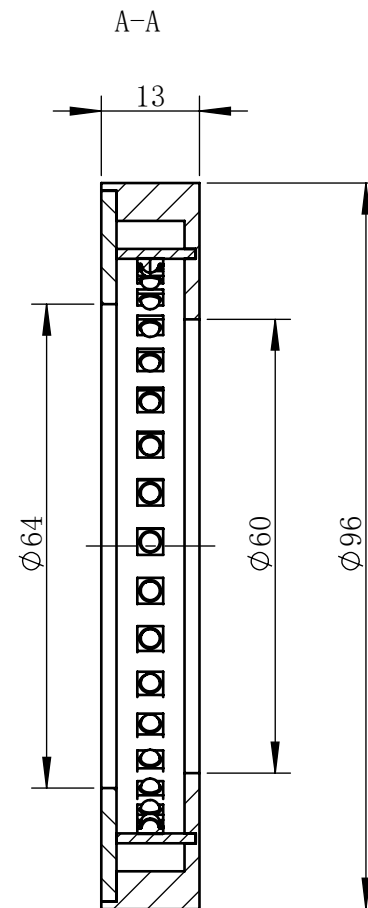

Color	Voltage	Power
White	24V	
Blue	24V	
Red	24V	
Weight	About	

单位：mm

视角		上海楷威光电科技有限公司 Shanghai K-WELL Photoelectric Technology Co., Ltd.				
未标注尺寸公差 按标准公差等级	IT13					
设计	Timmy	KW-ZL-R9690-HW				
审核						
图纸大小	A4	比例	1:1	第 张 共 张	版本	V2.0.1
日期	2020/01/01	未经允许严禁复制 Copyright (c) kwell-mv.com				