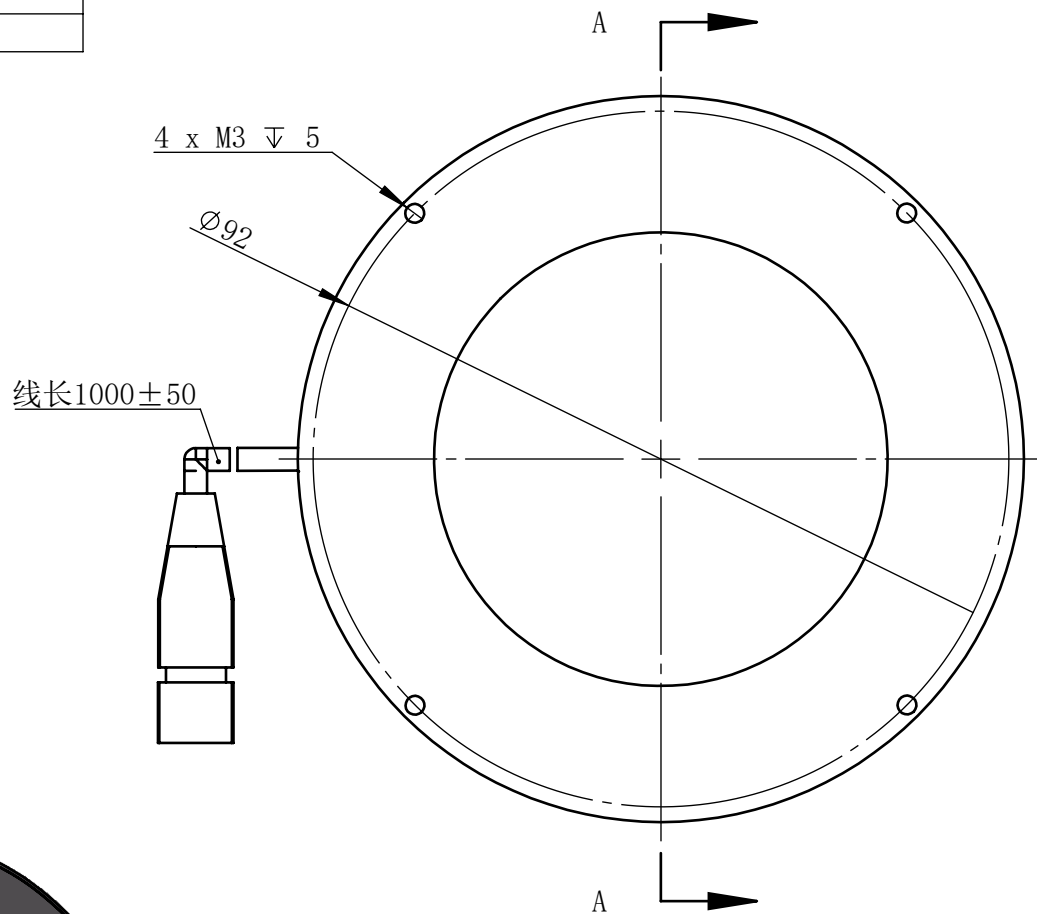

Color	Voltage	Power
White	24V	
Blue	24V	
Red	24V	
Weight	About	

单位：mm

视角		上海楷威光电科技有限公司 Shanghai K-WELL Photoelectric Technology Co., Ltd.				
未标注尺寸公差 按标准公差等级	IT13					
设计	Timmy	KW-ZL-R9690-HW				
审核						
图纸大小	A4	比例	1:1	第 张 共 张	版本	V2.0.1
日期	2020/01/01	未经允许严禁复制 Copyright (c) kwell-mv.com				