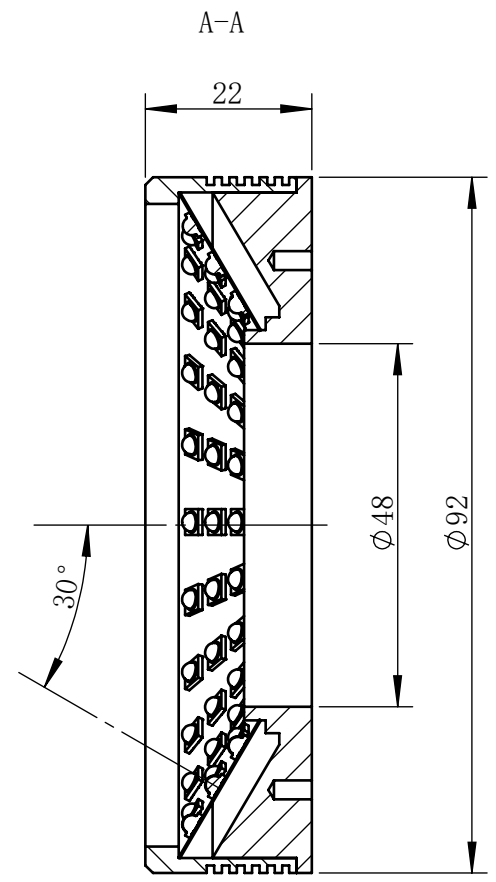

Color	Voltage	Power
White	24V	
Blue	24V	
Red	24V	
Weight	About 190g	

视角		上海楷威光电科技有限公司 Shanghai K-WELL Photoelectric Technology Co., Ltd.				
未标注尺寸公差 按标准公差等级	IT13	<h1>KW-ZL-R9230</h1>				
设计	Timmy					
审核		比例	1:1	第 张 共 张	版本	V2.0.1
图纸大小	A4	未经允许严禁复制 Copyright (c) kwell-mv.com				
日期	2020/01/01					