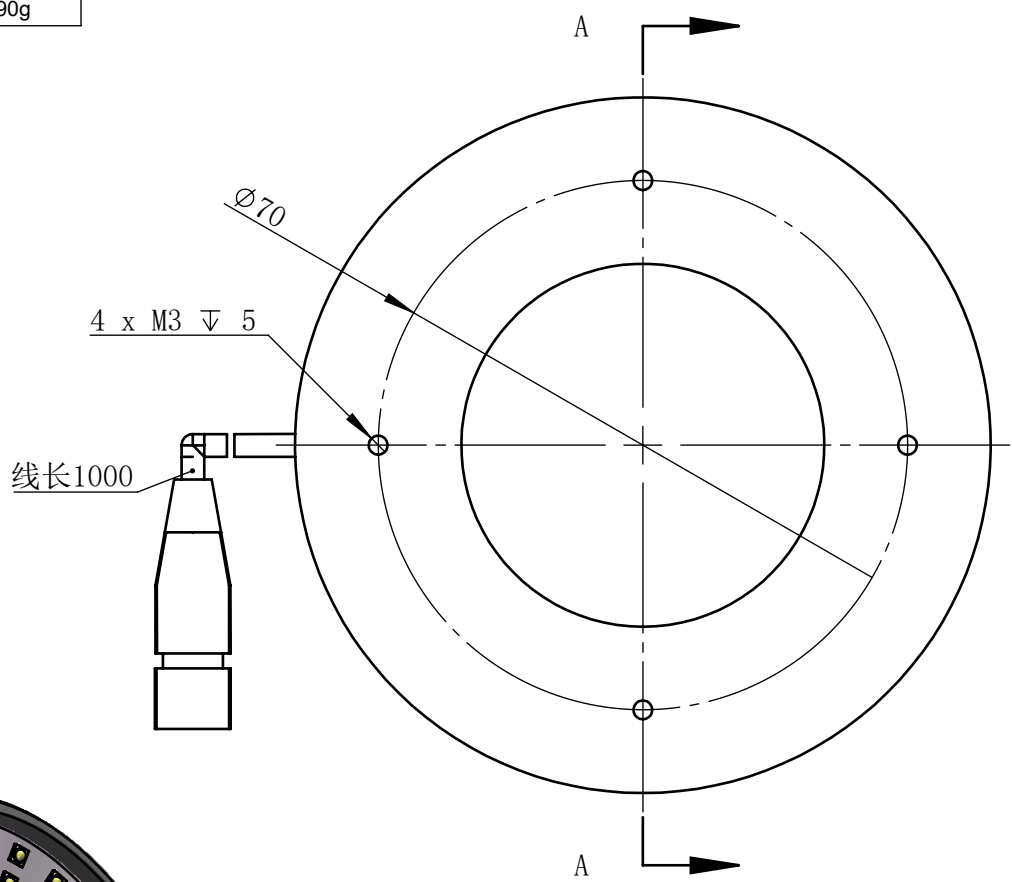

Color	Voltage	Power
White	24V	
Blue	24V	
Red	24V	
Weight	About 190g	

视角		上海楷威光电科技有限公司 Shanghai K-WELL Photoelectric Technology Co., Ltd.				
未标注尺寸公差 按标准公差等级	IT13	<h1>KW-ZL-R9230</h1>				
设计	Timmy					
审核		比例	1:1	第 张 共 张	版本	V2.0.1
图纸大小	A4	未经允许严禁复制 Copyright (c) kwell-mv.com				
日期	2020/01/01					