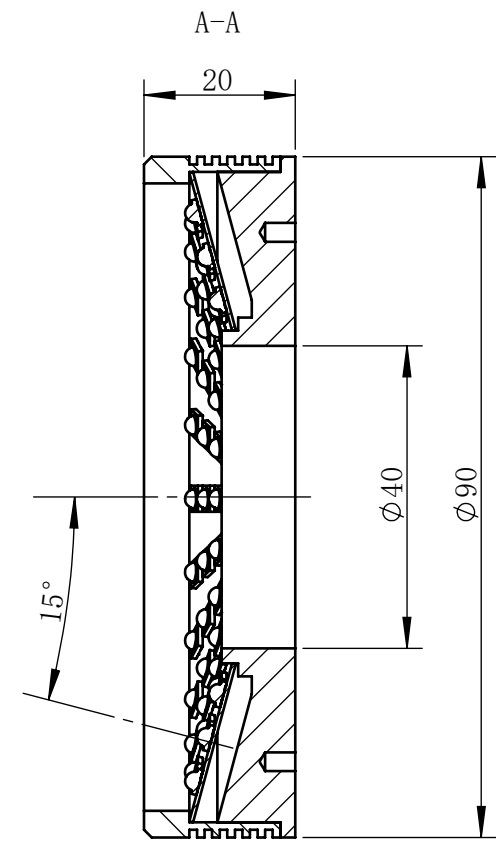

Color	Voltage	Power
White	24V	
Blue	24V	
Red	24V	
Weight	About 180g	

视角		上海楷威光电科技有限公司 Shanghai K-WELL Photoelectric Technology Co.,Ltd.				
未标注尺寸公差 按标准公差等级	IT13	<h1>KW-ZL-R9015</h1>				
设计	Timmy					
审核		比例	1:1	第 张 共 张	版本	V2.0.1
图纸大小	A4	未经允许严禁复制 Copyright (c) kwell-mv.com				
日期	2020/01/01					