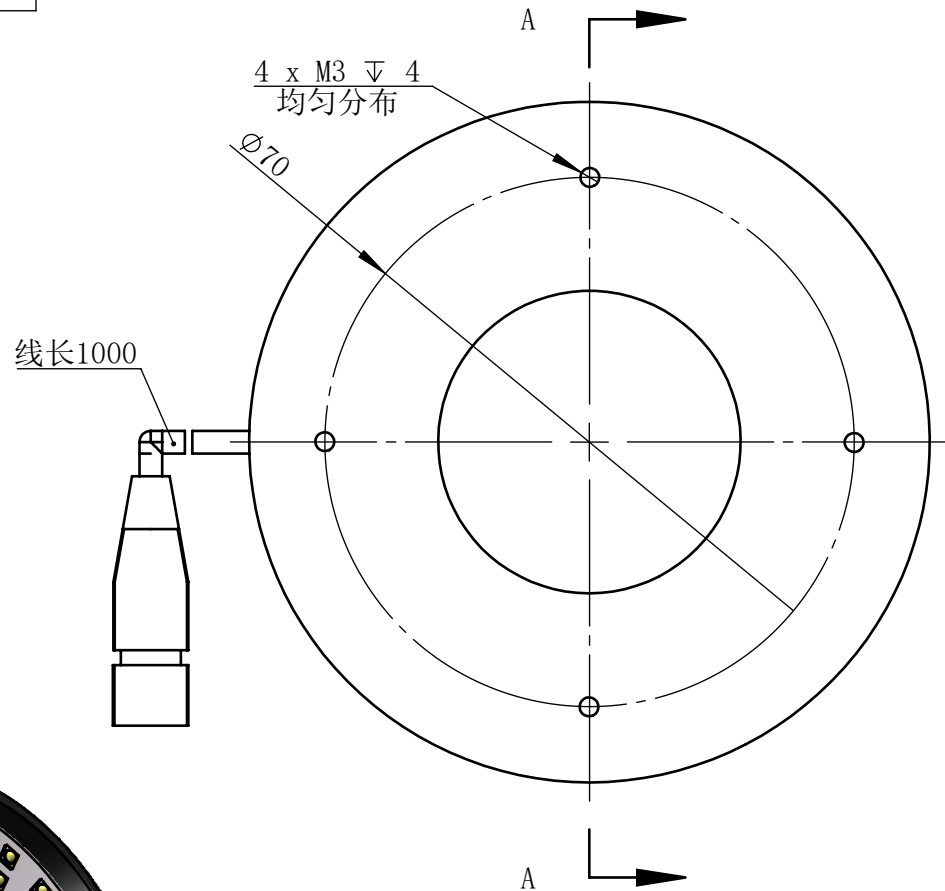

Color	Voltage	Power
White	24V	
Blue	24V	
Red	24V	
Weight	About 180g	

视角		上海楷威光电科技有限公司 Shanghai K-WELL Photoelectric Technology Co.,Ltd.				
未标注尺寸公差 按标准公差等级	IT13	<h1>KW-ZL-R9015</h1>				
设计	Timmy					
审核		比例	1:1	第 张 共 张	版本	V2.0.1
图纸大小	A4	未经允许严禁复制 Copyright (c) kwell-mv.com				
日期	2020/01/01					