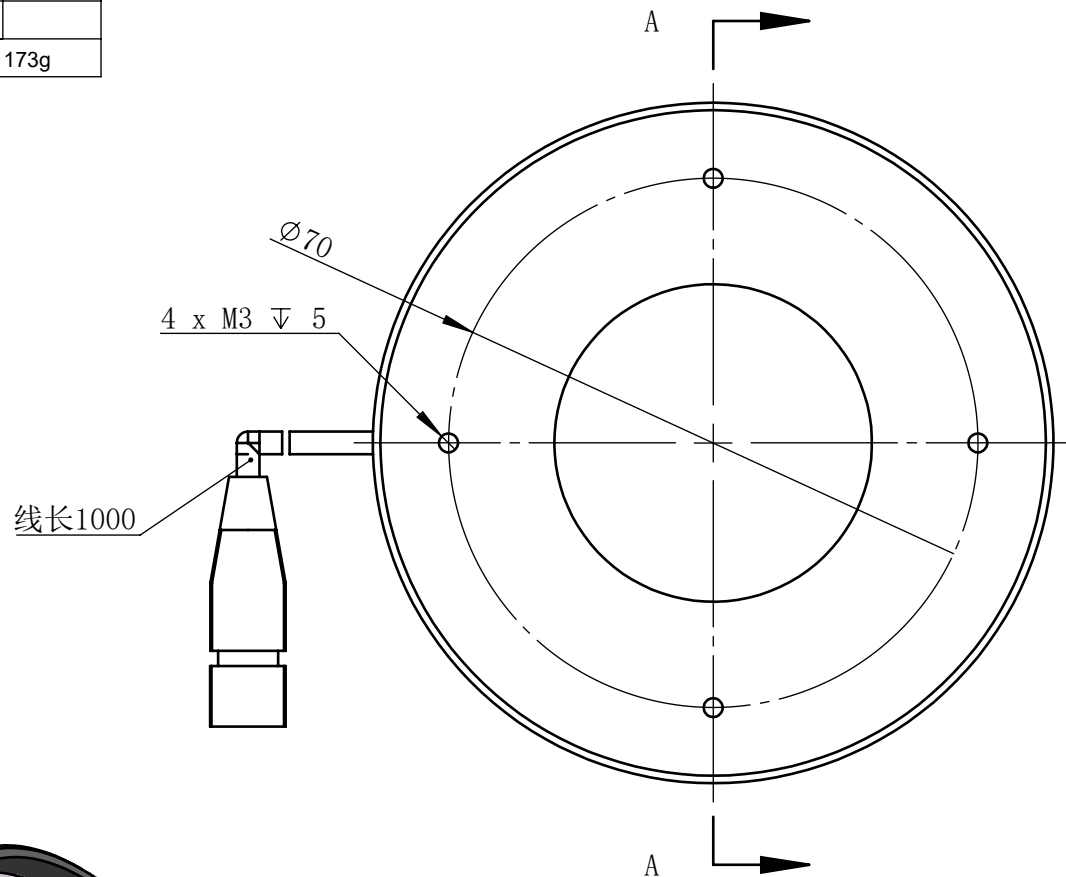

Color	Voltage	Power
White	24V	
Blue	24V	
Red	24V	
Weight	About 173g	

视角		 上海楷威光电科技有限公司 Shanghai K-WELL Photoelectric Technology Co.,Ltd.				
未标注尺寸公差 按标准公差等级	IT13					
设计	Timmy	<h1>KW-ZL-R90</h1>				
审核						
图纸大小	A4	比例	1:1	第 张 共 张	版本	V2.0.1
日期	2020/01/01	未经允许严禁复制 Copyright (c) kwell-mv.com				