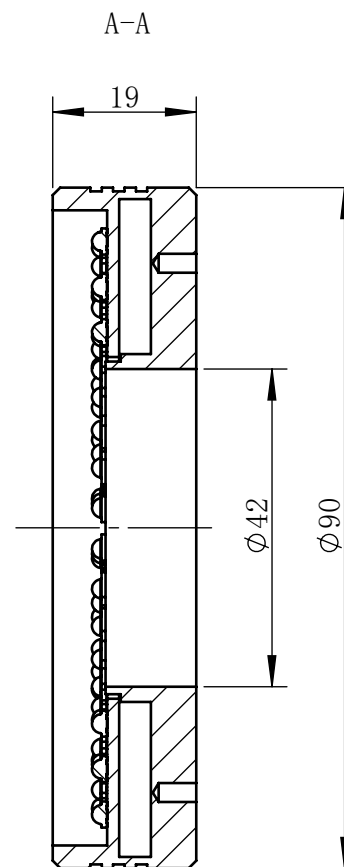

Color	Voltage	Power
White	24V	
Blue	24V	
Red	24V	
Weight	About 173g	

视角		 上海楷威光电科技有限公司 Shanghai K-WELL Photoelectric Technology Co.,Ltd.				
未标注尺寸公差 按标准公差等级	IT13					
设计	Timmy	<h1>KW-ZL-R90</h1>				
审核						
图纸大小	A4	比例	1:1	第 张 共 张	版本	V2.0.1
日期	2020/01/01	未经允许严禁复制 Copyright (c) kwell-mv.com				