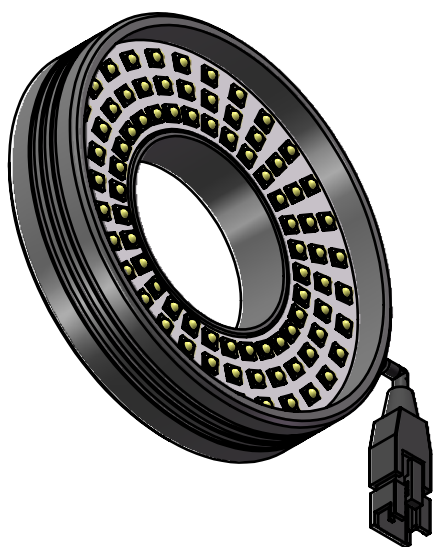

Color	Voltage	Power
White	24V	
Blue	24V	
Red	24V	
Weight	About 173g	

视角		 上海楷威光电科技有限公司 Shanghai K-WELL Photoelectric Technology Co.,Ltd.				
未标注尺寸公差 按标准公差等级	IT13					
设计	Timmy	<h1>KW-ZL-R90</h1>				
审核						
图纸大小	A4	比例	1:1	第 张 共 张	版本	V2.0.1
日期	2020/01/01	未经允许严禁复制 Copyright (c) kwell-mv.com				