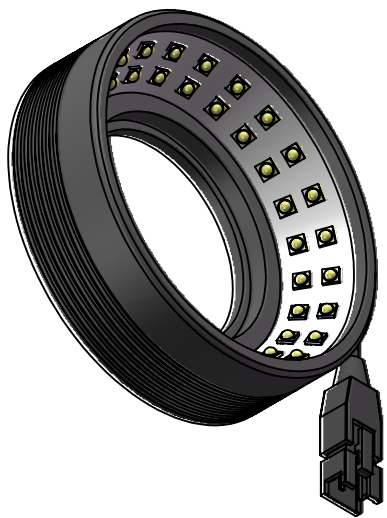

Color	Voltage	Power
White	24V	
Blue	24V	
Red	24V	
Weight	About 125g	

视角		上海楷威光电科技有限公司 Shanghai K-WELL Photoelectric Technology Co.,Ltd.				
未标注尺寸公差 按标准公差等级	IT13	KW-ZL-R8060				
设计	Timmy					
审核		比例	1:1	第 张 共 张	版本	V2.0.1
图纸大小	A4	未经允许严禁复制 Copyright (c) kwell-mv.com				
日期	2020/01/01					