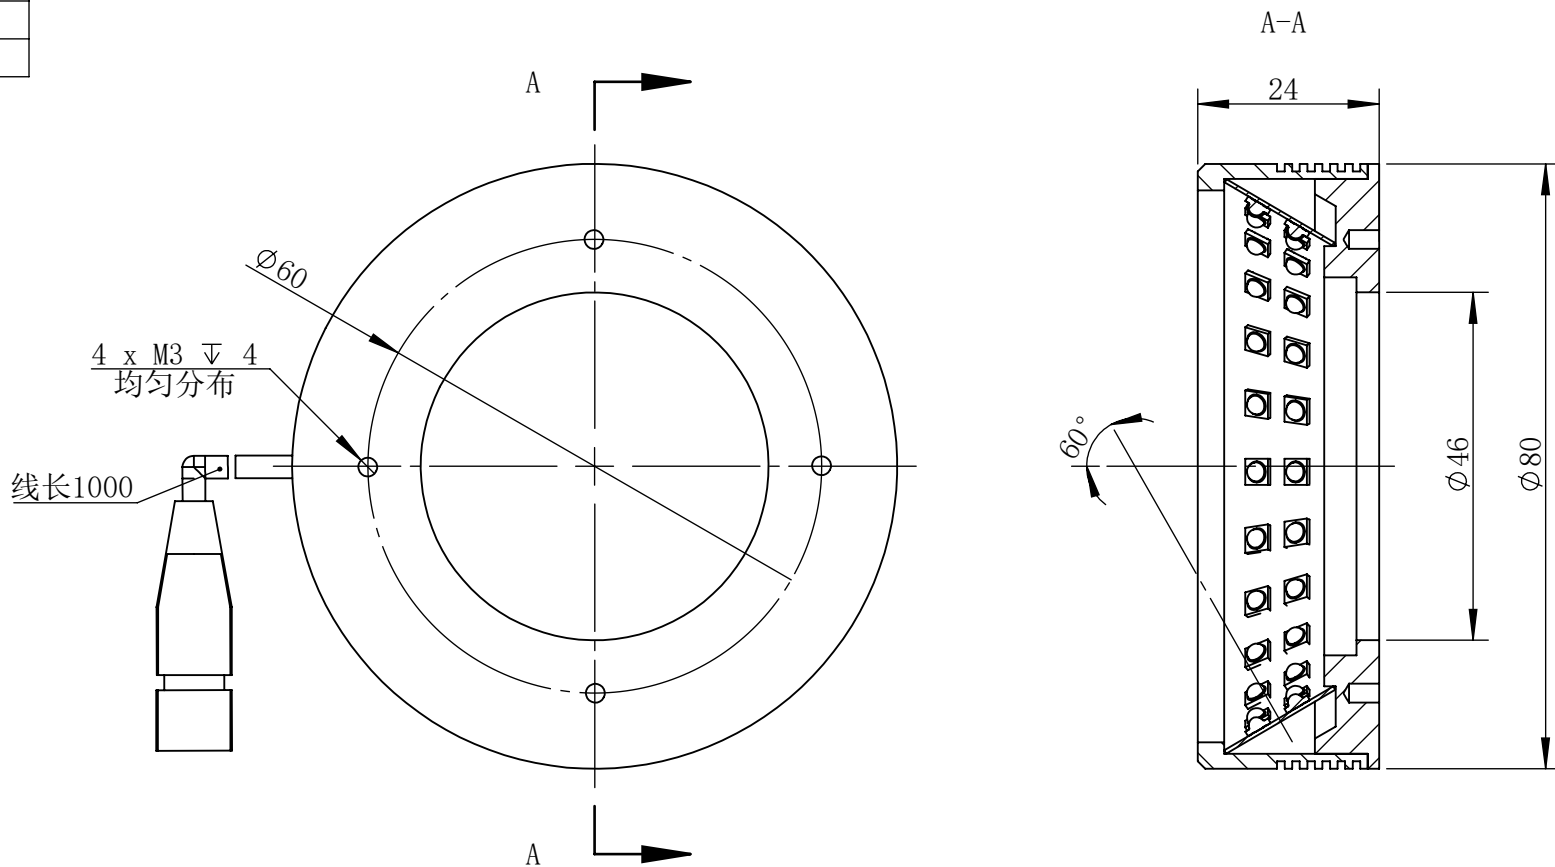

Color	Voltage	Power
White	24V	
Blue	24V	
Red	24V	
Weight	About 125g	

视角		上海楷威光电科技有限公司 Shanghai K-WELL Photoelectric Technology Co.,Ltd.				
未标注尺寸公差 按标准公差等级	IT13	KW-ZL-R8060				
设计	Timmy					
审核		比例	1:1	第 张 共 张	版本	V2.0.1
图纸大小	A4	未经允许严禁复制 Copyright (c) kwell-mv.com				
日期	2020/01/01					