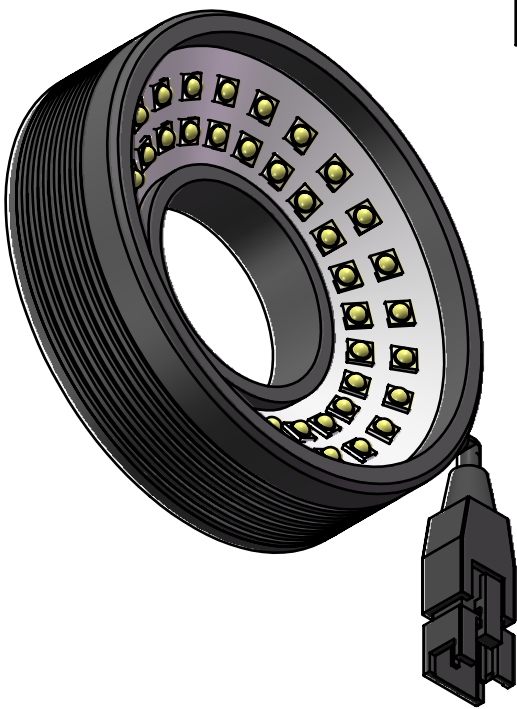

Color	Voltage	Power
White	24V	
Blue	24V	
Red	24V	
Weight	About 120g	

视角		上海楷威光电科技有限公司 Shanghai K-WELL Photoelectric Technology Co.,Ltd.				
未标注尺寸公差 按标准公差等级	IT13	<h1>KW-ZL-R7030</h1>				
设计	Timmy					
审核		比例	1:1	第 张 共 张	版本	V2.0.1
图纸大小	A4	未经允许严禁复制 Copyright (c) kwell-mv.com				
日期	2020/01/01					