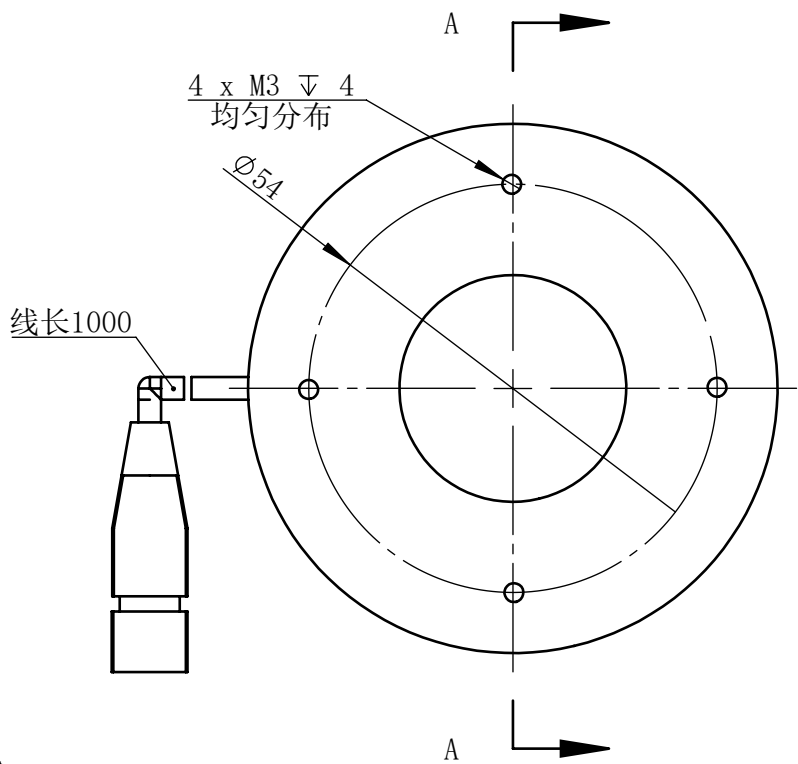

Color	Voltage	Power
White	24V	
Blue	24V	
Red	24V	
Weight	About 120g	

视角		上海楷威光电科技有限公司 Shanghai K-WELL Photoelectric Technology Co.,Ltd.				
未标注尺寸公差 按标准公差等级	IT13	<h1>KW-ZL-R7030</h1>				
设计	Timmy					
审核		比例	1:1	第 张 共 张	版本	V2.0.1
图纸大小	A4	未经允许严禁复制 Copyright (c) kwell-mv.com				
日期	2020/01/01					