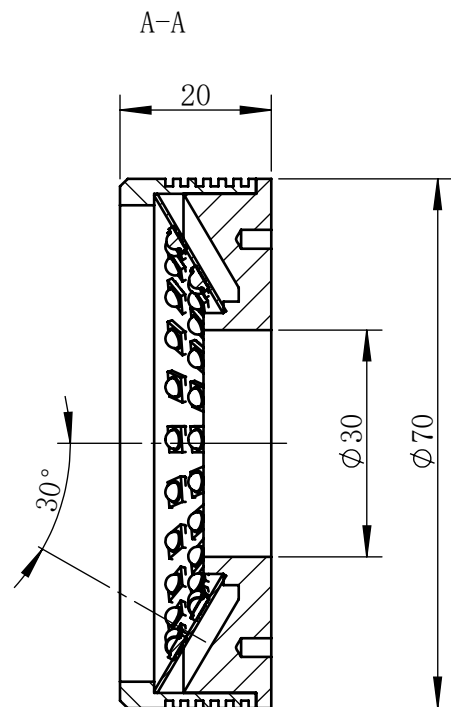

Color	Voltage	Power
White	24V	
Blue	24V	
Red	24V	
Weight	About 120g	

视角		上海楷威光电科技有限公司 Shanghai K-WELL Photoelectric Technology Co.,Ltd.				
未标注尺寸公差 按标准公差等级	IT13	<h1>KW-ZL-R7030</h1>				
设计	Timmy					
审核		比例	1:1	第 张 共 张	版本	V2.0.1
图纸大小	A4	未经允许严禁复制 Copyright (c) kwell-mv.com				
日期	2020/01/01					