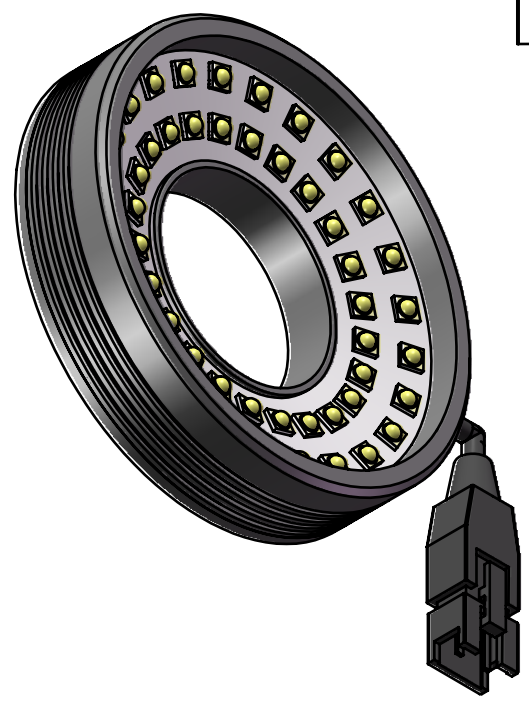

Color	Voltage	Power
White	24V	
Blue	24V	
Red	24V	
Weight	About 108g	

视角		上海楷威光电科技有限公司 Shanghai K-WELL Photoelectric Technology Co., Ltd.				
未标注尺寸公差 按标准公差等级	IT13	KW-ZL-R7015				
设计	Timmy					
审核		比例	1:1	第 张 共 张	版本	V2.0.1
图纸大小	A4	未经允许严禁复制 Copyright (c) kwell-mv.com				
日期	2020/01/01					