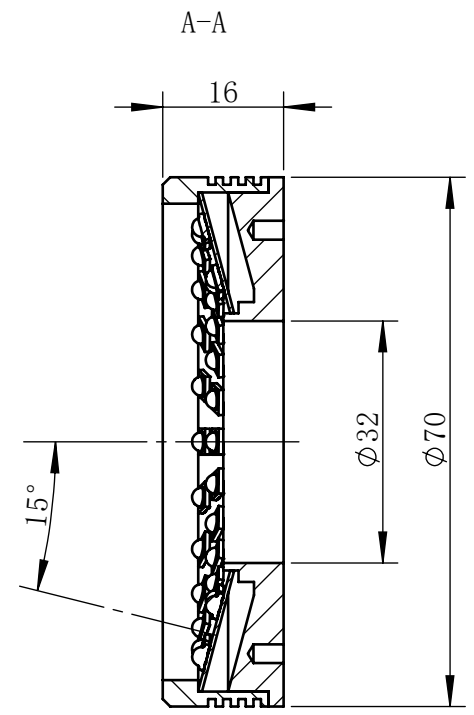

Color	Voltage	Power
White	24V	
Blue	24V	
Red	24V	
Weight	About 108g	

视角		上海楷威光电科技有限公司 Shanghai K-WELL Photoelectric Technology Co., Ltd.				
未标注尺寸公差 按标准公差等级	IT13	KW-ZL-R7015				
设计	Timmy					
审核		比例	1:1	第 张 共 张	版本	V2.0.1
图纸大小	A4	未经允许严禁复制 Copyright (c) kwell-mv.com				
日期	2020/01/01					