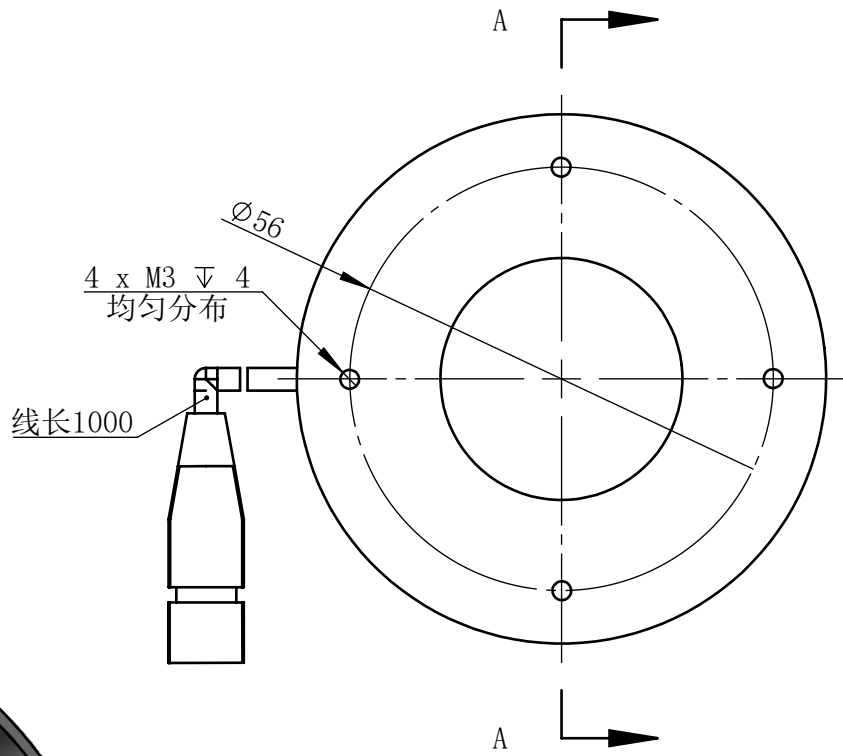

Color	Voltage	Power
White	24V	
Blue	24V	
Red	24V	
Weight	About 108g	

视角		上海楷威光电科技有限公司 Shanghai K-WELL Photoelectric Technology Co., Ltd.				
未标注尺寸公差 按标准公差等级	IT13	KW-ZL-R7015				
设计	Timmy					
审核		比例	1:1	第 张 共 张	版本	V2.0.1
图纸大小	A4	未经允许严禁复制 Copyright (c) kwell-mv.com				
日期	2020/01/01					