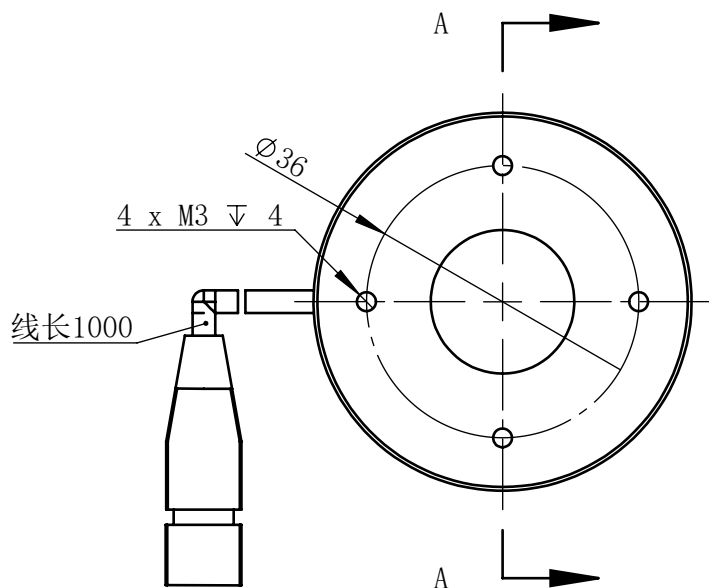

Color	Voltage	Power
White	24V	
Blue	24V	
Red	24V	
Weight	About 80g	

视角		上海楷威光电科技有限公司 Shanghai K-WELL Photoelectric Technology Co.,Ltd.				
未标注尺寸公差 按标准公差等级	IT13	KW-ZL-R5030				
设计	Timmy					
审核		比例	1:1	第 张 共 张	版本	V2.0.1
图纸大小	A4	未经允许严禁复制 Copyright (c) kwell-mv.com				
日期	2020/01/01					