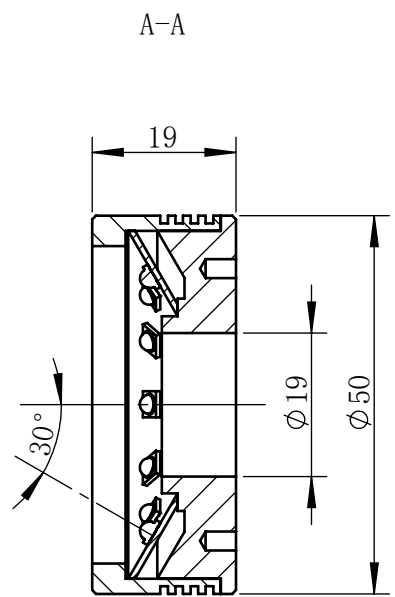

Color	Voltage	Power
White	24V	
Blue	24V	
Red	24V	
Weight	About 80g	

视角		上海楷威光电科技有限公司 Shanghai K-WELL Photoelectric Technology Co.,Ltd.				
未标注尺寸公差 按标准公差等级	IT13	KW-ZL-R5030				
设计	Timmy					
审核		比例	1:1	第 张 共 张	版本	V2.0.1
图纸大小	A4	未经允许严禁复制 Copyright (c) kwell-mv.com				
日期	2020/01/01					