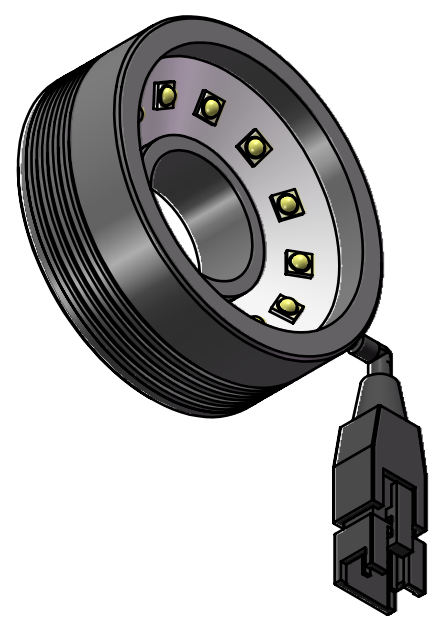

Color	Voltage	Power
White	24V	
Blue	24V	
Red	24V	
Weight	About 80g	

视角		上海楷威光电科技有限公司 Shanghai K-WELL Photoelectric Technology Co.,Ltd.				
未标注尺寸公差 按标准公差等级	IT13	KW-ZL-R5030				
设计	Timmy					
审核		比例	1:1	第 张 共 张	版本	V2.0.1
图纸大小	A4	未经允许严禁复制 Copyright (c) kwell-mv.com				
日期	2020/01/01					