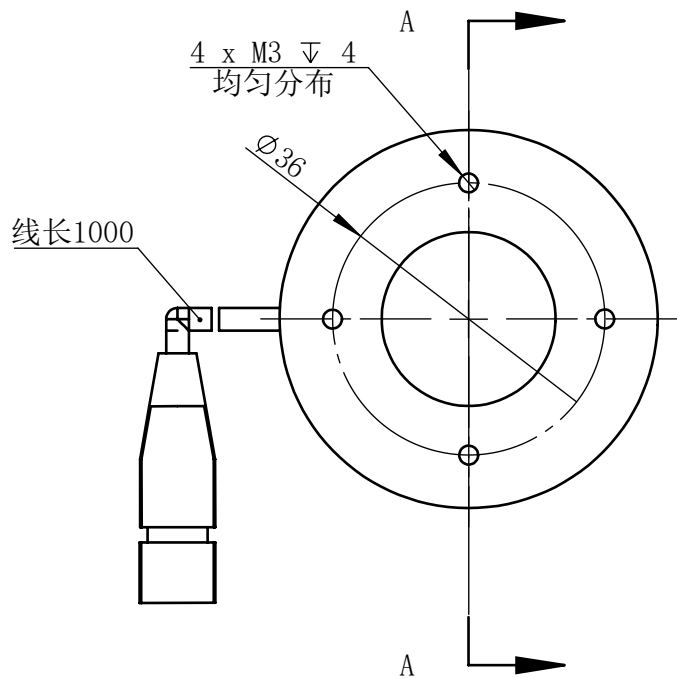

Color	Voltage	Power
White	24V	
Blue	24V	
Red	24V	
Weight	About 70g	

视角		上海楷威光电科技有限公司 Shanghai K-WELL Photoelectric Technology Co.,Ltd.				
未标注尺寸公差 按标准公差等级	<b>IT13</b>	<b>KW-ZL-R50</b>				
设计	Timmy					
审核		比例	1:1	第 张 共 张	版本	V2.0.1
图纸大小	A4	未经允许严禁复制 Copyright (c) kwell-mv.com				
日期	2020/01/01					