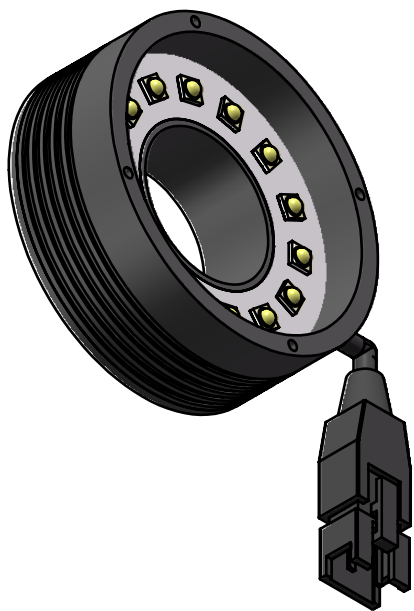

Color	Voltage	Power
White	24V	
Blue	24V	
Red	24V	
Weight	About 70g	

视角		上海楷威光电科技有限公司 Shanghai K-WELL Photoelectric Technology Co.,Ltd.				
未标注尺寸公差 按标准公差等级	<b>IT13</b>	<b>KW-ZL-R50</b>				
设计	Timmy					
审核		比例	1:1	第 张 共 张	版本	V2.0.1
图纸大小	A4	未经允许严禁复制 Copyright (c) kwell-mv.com				
日期	2020/01/01					