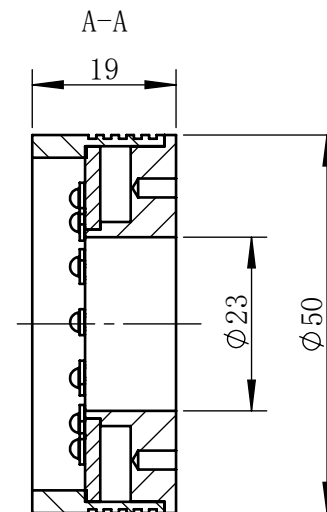

Color	Voltage	Power
White	24V	
Blue	24V	
Red	24V	
Weight	About 70g	

视角		上海楷威光电科技有限公司 Shanghai K-WELL Photoelectric Technology Co.,Ltd.				
未标注尺寸公差 按标准公差等级	<b>IT13</b>	<b>KW-ZL-R50</b>				
设计	Timmy					
审核		比例	1:1	第 张 共 张	版本	V2.0.1
图纸大小	A4	未经允许严禁复制 Copyright (c) kwell-mv.com				
日期	2020/01/01					