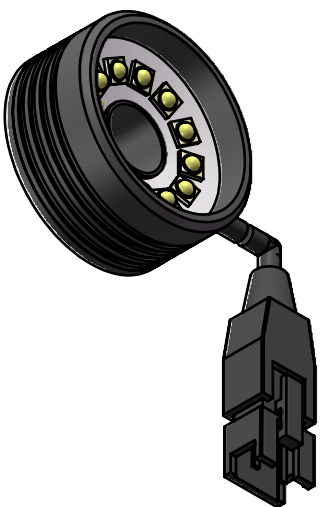

Color	Voltage	
White	24V	
Blue	24V	
Red	24V	
Weight	About 40g	

视角		 上海楷威光电科技有限公司 Shanghai K-WELL Photoelectric Technology Co.,Ltd.				
未标注尺寸公差 按标准公差等级	<b>IT13</b>	<h1>KW-ZL-R3215</h1>				
设计	Timmy					
审核		比例	1:1	第 张 共 张	版本	V2.0.1
图纸大小	A4	未经允许严禁复制 Copyright (c) kwell-mv.com				
日期	2020/01/01					