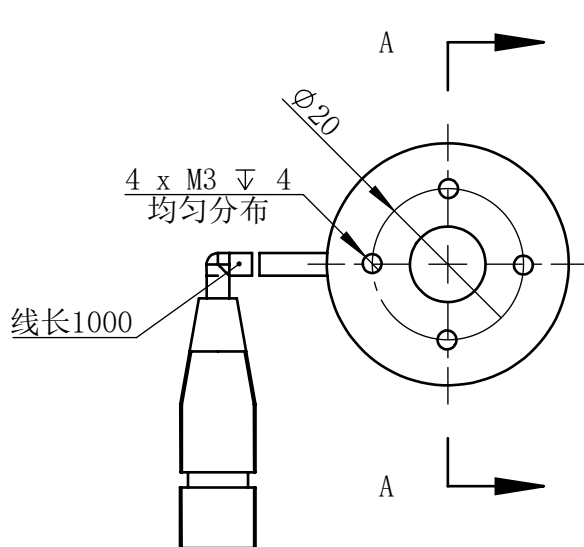

Color	Voltage	
White	24V	
Blue	24V	
Red	24V	
Weight	About 40g	

视角		 上海楷威光电科技有限公司 Shanghai K-WELL Photoelectric Technology Co.,Ltd.				
未标注尺寸公差 按标准公差等级	<b>IT13</b>	<h1>KW-ZL-R3215</h1>				
设计	Timmy					
审核		比例	1:1	第 张 共 张	版本	V2.0.1
图纸大小	A4	未经允许严禁复制 Copyright (c) kwell-mv.com				
日期	2020/01/01					