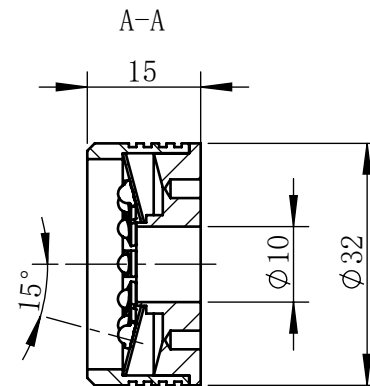

Color	Voltage	
White	24V	
Blue	24V	
Red	24V	
Weight	About 40g	

视角		 上海楷威光电科技有限公司 Shanghai K-WELL Photoelectric Technology Co.,Ltd.				
未标注尺寸公差 按标准公差等级	<b>IT13</b>	<h1>KW-ZL-R3215</h1>				
设计	Timmy					
审核		比例	1:1	第 张 共 张	版本	V2.0.1
图纸大小	A4	未经允许严禁复制 Copyright (c) kwell-mv.com				
日期	2020/01/01					