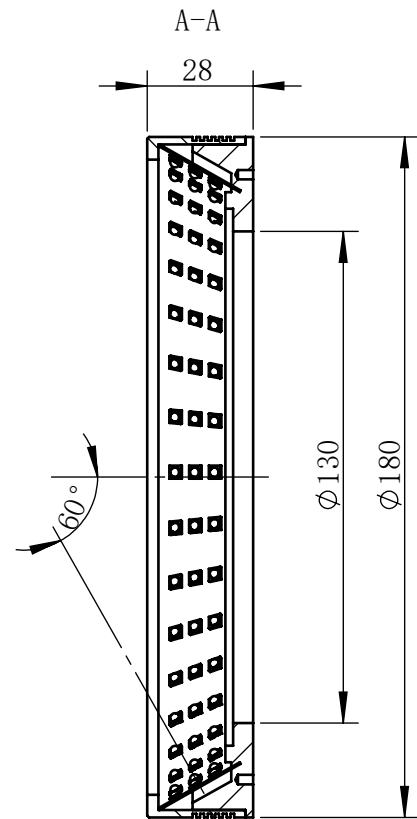

Color	Voltage	Power
White	24V	
Blue	24V	
Red	24V	
Weight	About 430g	

视角		上海楷威光电科技有限公司 Shanghai K-WELL Photoelectric Technology Co., Ltd.				
未标注尺寸公差 按标准公差等级	IT13	<h1>KW-ZL-R18060</h1>				
设计	Timmy					
审核		比例	1:2	第 张 共 张	版本	V2.0.1
图纸大小	A4	未经允许严禁复制 Copyright (c) kwell-mv.com				
日期	2020/01/01					