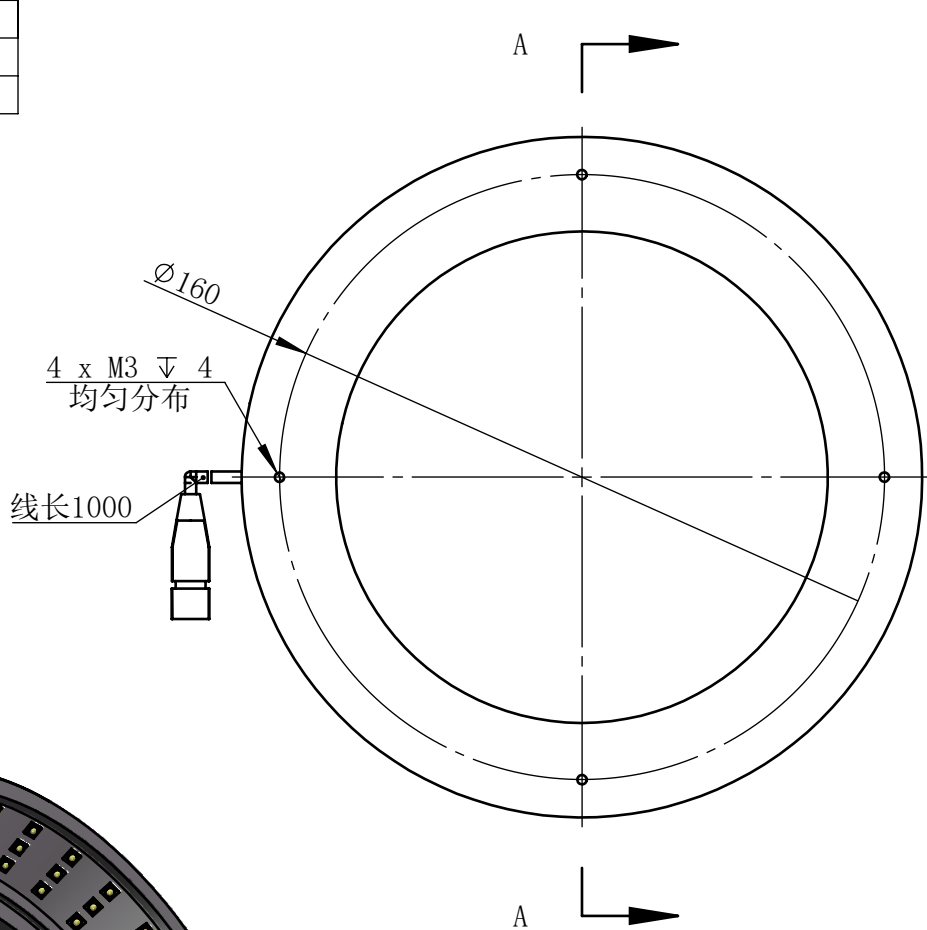

Color	Voltage	Power
White	24V	
Blue	24V	
Red	24V	
Weight	About 430g	

视角		上海楷威光电科技有限公司 Shanghai K-WELL Photoelectric Technology Co., Ltd.				
未标注尺寸公差 按标准公差等级	IT13	<h1>KW-ZL-R18060</h1>				
设计	Timmy					
审核		比例	1:2	第 张 共 张	版本	V2.0.1
图纸大小	A4	未经允许严禁复制 Copyright (c) kwell-mv.com				
日期	2020/01/01					