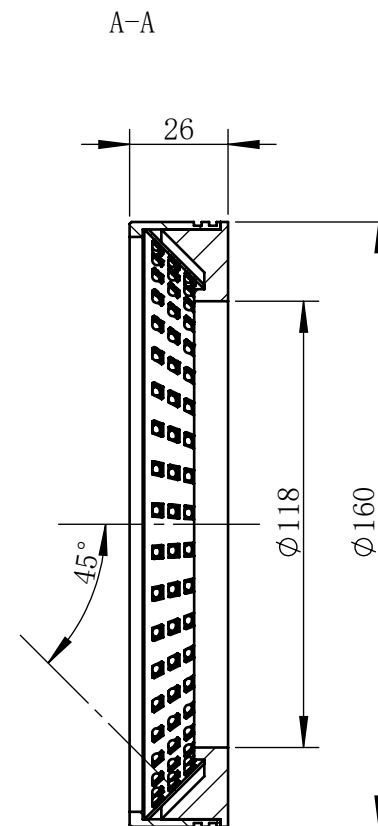

Color	Voltage	Power
White	24V	
Blue	24V	
Red	24V	
Weight	About	

视角		上海楷威光电科技有限公司 Shanghai K-WELL Photoelectric Technology Co.,Ltd.				
未标注尺寸公差 按标准公差等级	IT13	KW-ZL-R16045				
设计	Timmy					
审核		比例	1:2	第 张 共 张	版本	V2.0.1
图纸大小	A4	未经允许严禁复制 Copyright (c) kwell-mv.com				
日期	2020/01/01					