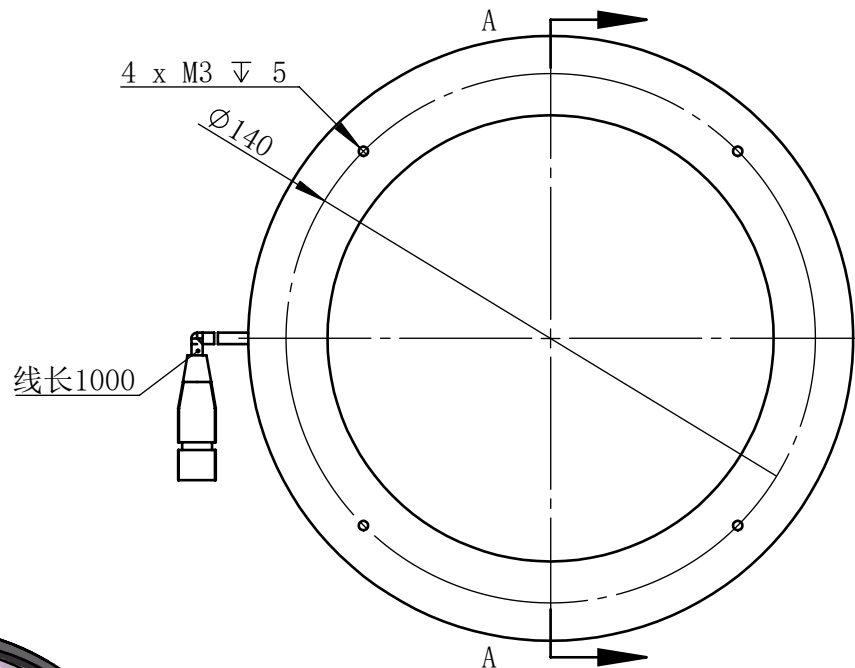

Color	Voltage	Power
White	24V	
Blue	24V	
Red	24V	
Weight	About	

视角		上海楷威光电科技有限公司 Shanghai K-WELL Photoelectric Technology Co.,Ltd.				
未标注尺寸公差 按标准公差等级	IT13	KW-ZL-R16045				
设计	Timmy					
审核		比例	1:2	第 张 共 张	版本	V2.0.1
图纸大小	A4	未经允许严禁复制 Copyright (c) kwell-mv.com				
日期	2020/01/01					