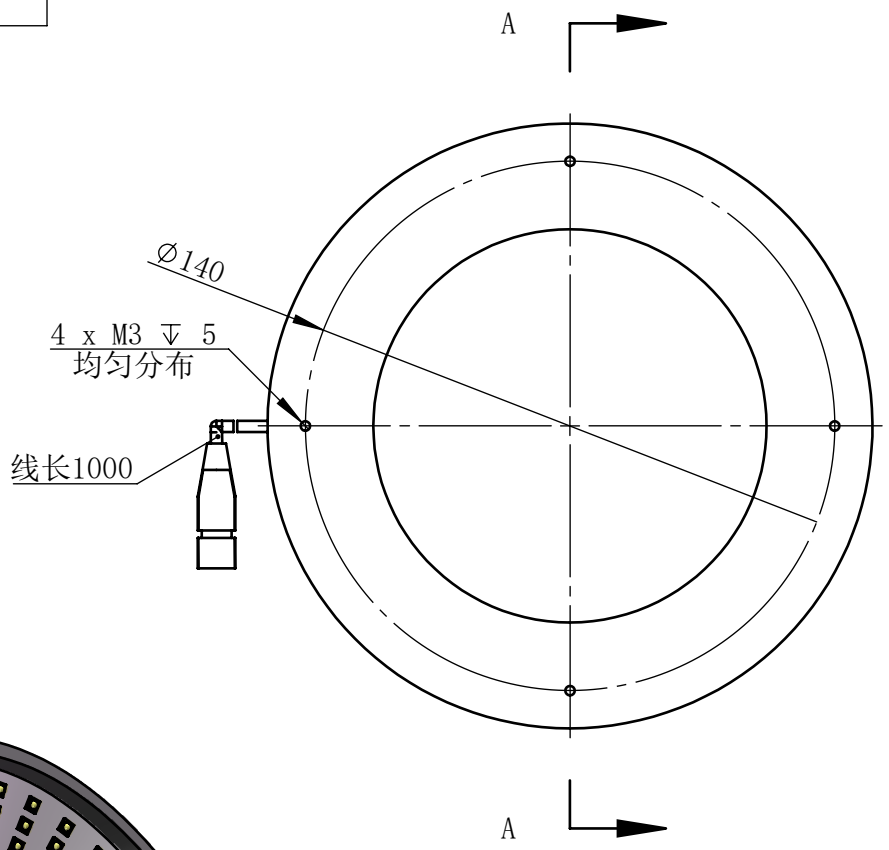

Color	Voltage	Power
White	24V	
Blue	24V	
Red	24V	
Weight	About 450g	

视角		上海楷威光电科技有限公司 Shanghai K-WELL Photoelectric Technology Co., Ltd.				
未标注尺寸公差 按标准公差等级	IT13	KW-ZL-R16030				
设计	Timmy					
审核		比例	1:2	第 张 共 张	版本	V2.0.1
图纸大小	A4	未经允许严禁复制 Copyright (c) kwell-mv.com				
日期	2020/01/01					