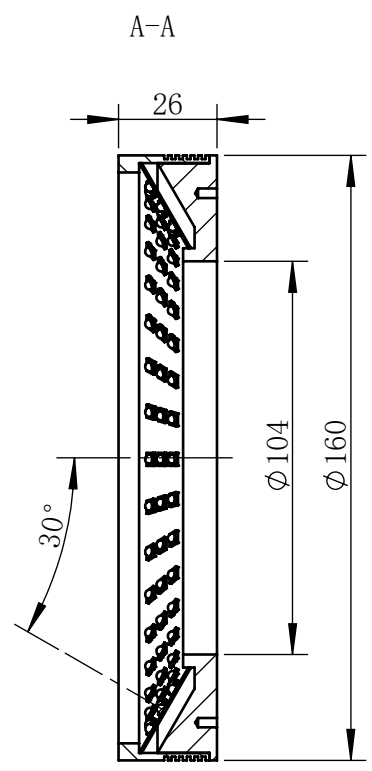

Color	Voltage	Power
White	24V	
Blue	24V	
Red	24V	
Weight	About 450g	

视角		上海楷威光电科技有限公司 Shanghai K-WELL Photoelectric Technology Co., Ltd.				
未标注尺寸公差 按标准公差等级	IT13	KW-ZL-R16030				
设计	Timmy					
审核		比例	1:2	第 张 共 张	版本	V2.0.1
图纸大小	A4	未经允许严禁复制 Copyright (c) kwell-mv.com				
日期	2020/01/01					