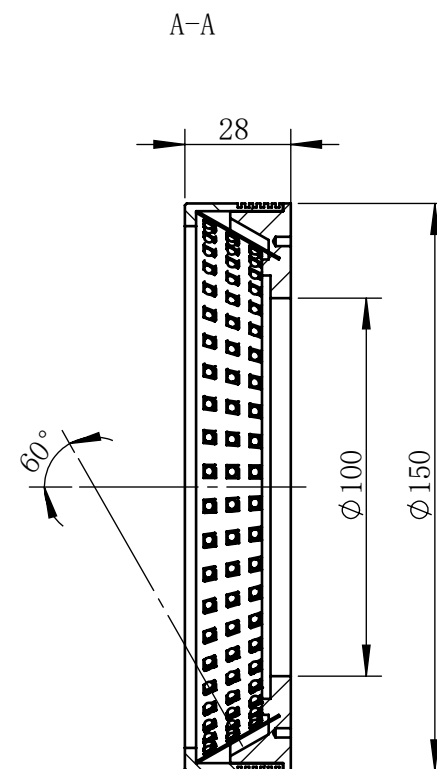

Color	Voltage	Power
White	24V	
Blue	24V	
Red	24V	
Weight	About	

视角		 上海楷威光电科技有限公司 Shanghai K-WELL Photoelectric Technology Co.,Ltd.				
未标注尺寸公差 按标准公差等级	IT13					
设计	Timmy	KW-ZL-R15060				
审核						
图纸大小	A4	比例	1:2	第 张 共 张	版本	V2.0.1
日期	2020/01/01	未经允许严禁复制 Copyright (c) kwell-mv.com				