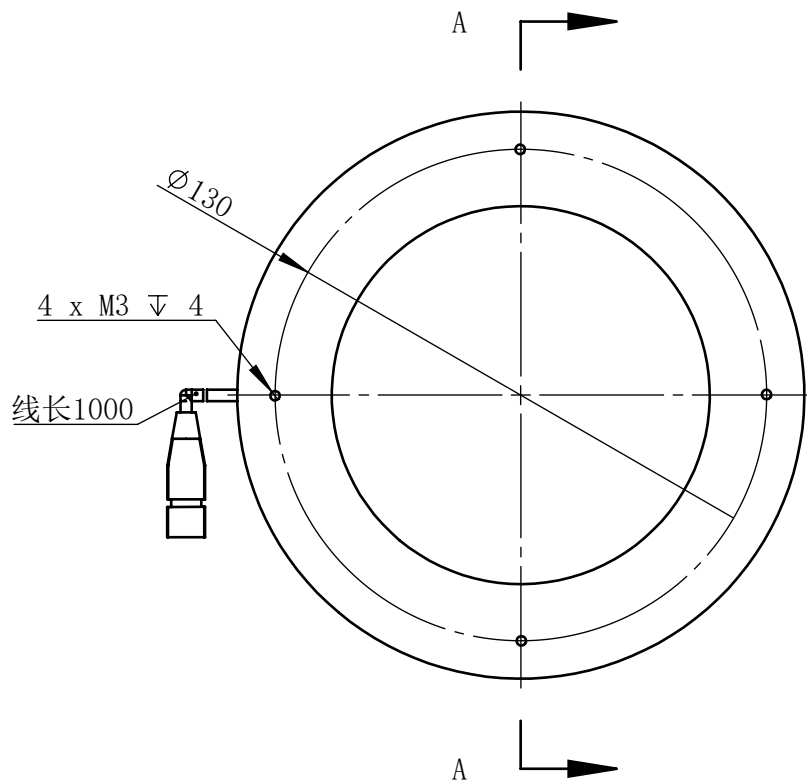

Color	Voltage	Power
White	24V	
Blue	24V	
Red	24V	
Weight	About	

视角		 上海楷威光电科技有限公司 Shanghai K-WELL Photoelectric Technology Co.,Ltd.				
未标注尺寸公差 按标准公差等级	IT13					
设计	Timmy	KW-ZL-R15060				
审核						
图纸大小	A4	比例	1:2	第 张 共 张	版本	V2.0.1
日期	2020/01/01	未经允许严禁复制 Copyright (c) kwell-mv.com				