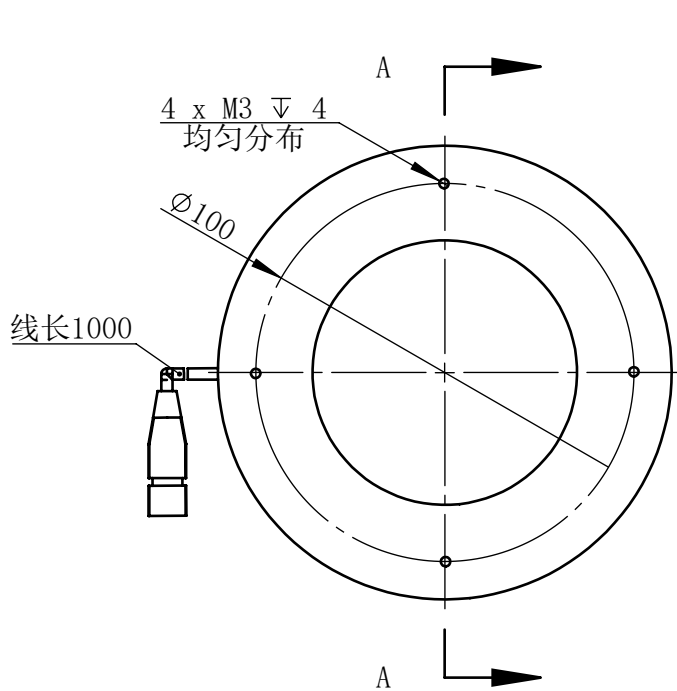

Color	Voltage	Power
White	24V	
Blue	24V	
Red	24V	
Weight	About 285g	

视角		 上海楷威光电科技有限公司 Shanghai K-WELL Photoelectric Technology Co.,Ltd.				
未标注尺寸公差 按标准公差等级	IT13	<h1>KW-ZL-R12060</h1>				
设计	Timmy					
审核		比例	1:2	第 张 共 张	版本	V2.0.1
图纸大小	A4	未经允许严禁复制 Copyright (c) kwell-mv.com				
日期	2020/01/01					