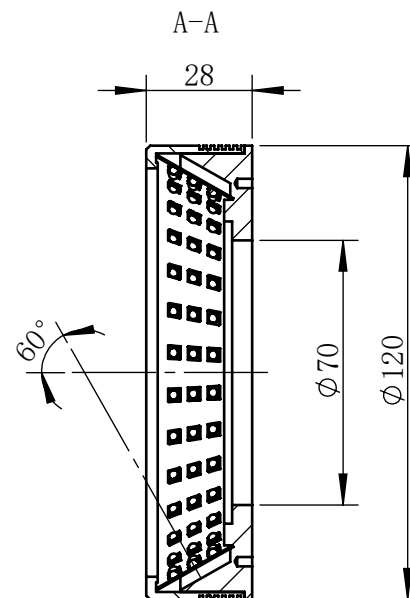

Color	Voltage	Power
White	24V	
Blue	24V	
Red	24V	
Weight	About 285g	

视角		 上海楷威光电科技有限公司 Shanghai K-WELL Photoelectric Technology Co.,Ltd.				
未标注尺寸公差 按标准公差等级	IT13	<h1>KW-ZL-R12060</h1>				
设计	Timmy					
审核		比例	1:2	第 张 共 张	版本	V2.0.1
图纸大小	A4	未经允许严禁复制 Copyright (c) kwell-mv.com				
日期	2020/01/01					