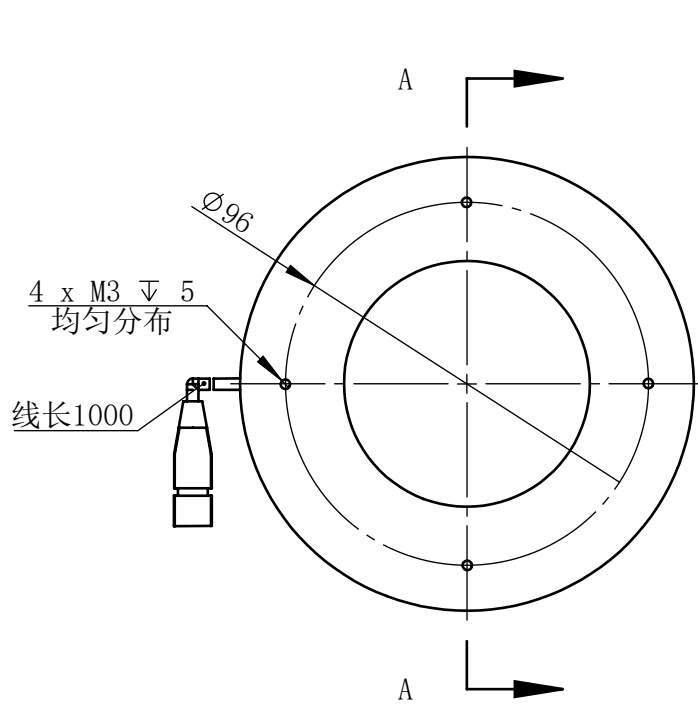

Color	Voltage	Power
White	24V	
Blue	24V	
Red	24V	
Weight	About 311g	

视角		上海楷威光电科技有限公司 Shanghai K-WELL Photoelectric Technology Co.,Ltd.				
未标注尺寸公差 按标准公差等级	IT13	KW-ZL-R12030				
设计	Timmy					
审核		比例	1:2	第 张 共 张	版本	V2.0.1
图纸大小	A4	未经允许严禁复制 Copyright (c) kwell-mv.com				
日期	2020/01/01					