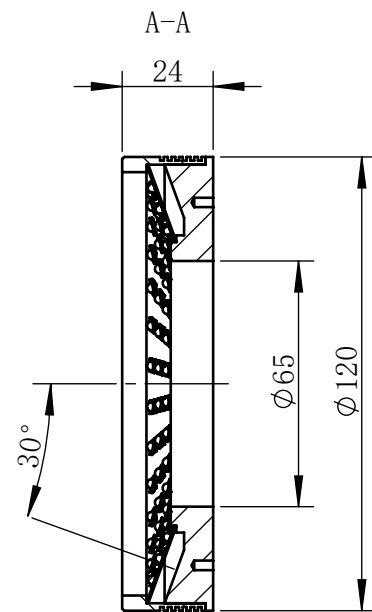

Color	Voltage	Power
White	24V	
Blue	24V	
Red	24V	
Weight	About 311g	

视角		上海楷威光电科技有限公司 Shanghai K-WELL Photoelectric Technology Co.,Ltd.				
未标注尺寸公差 按标准公差等级	IT13	KW-ZL-R12030				
设计	Timmy					
审核		比例	1:2	第 张 共 张	版本	V2.0.1
图纸大小	A4	未经允许严禁复制 Copyright (c) kwell-mv.com				
日期	2020/01/01					