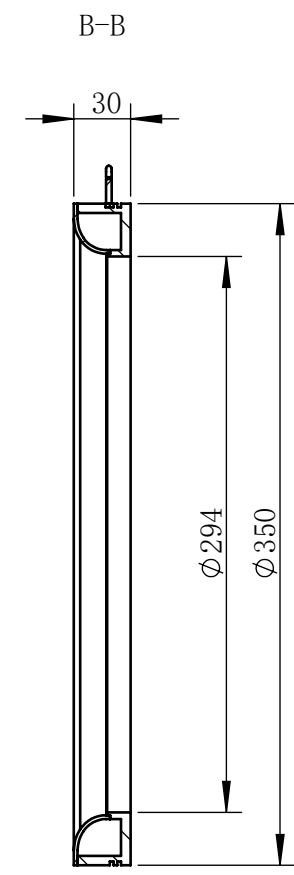

Color	Voltage	Power
White	24V	48W
Blue	24V	48W
Red	24V	36W
Weight	About 1500g	

视角		上海楷威光电科技有限公司 Shanghai K-WELL Photoelectric Technology Co.,Ltd.				
未标注尺寸公差 按标准公差等级	IT13	<h1>KW-RID350</h1>				
设计	Huang					
审核		比例	1:4	第 张 共 张	版本	V2.0.1
图纸大小	A4	未经允许严禁复制 Copyright (c) kwell-mv.com				
日期	2023/04/11					