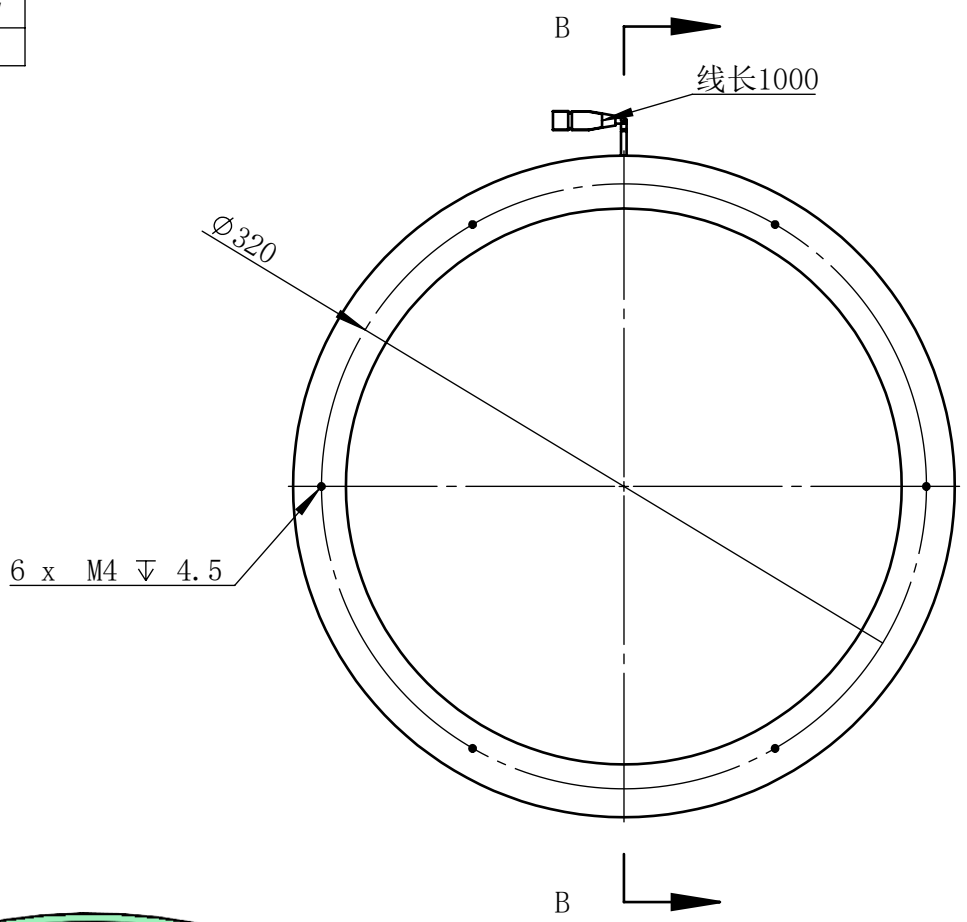

Color	Voltage	Power
White	24V	48W
Blue	24V	48W
Red	24V	36W
Weight	About 1500g	

视角		上海楷威光电科技有限公司 Shanghai K-WELL Photoelectric Technology Co.,Ltd.				
未标注尺寸公差 按标准公差等级	IT13	<h1>KW-RID350</h1>				
设计	Huang					
审核		比例	1:4	第 张 共 张	版本	V2.0.1
图纸大小	A4	未经允许严禁复制 Copyright (c) kwell-mv.com				
日期	2023/04/11					