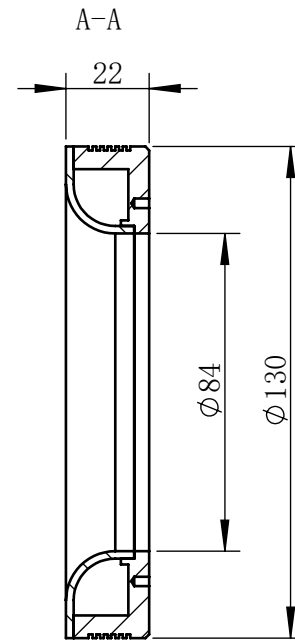

Color	Voltage	Power
White	24V	8.5W
Blue	24V	8.5W
Red	24V	7.5W
Weight	About 310g	

视角		上海楷威光电科技有限公司 Shanghai K-WELL Photoelectric Technology Co.,Ltd.				
未标注尺寸公差 按标准公差等级	IT13	<h1>KW-RID130</h1>				
设计	Timmy					
审核		比例	1:2	第 张 共 张	版本	V2.0.1
图纸大小	A4	未经允许严禁复制 Copyright (c) kwell-mv.com				
日期	2020/01/01					