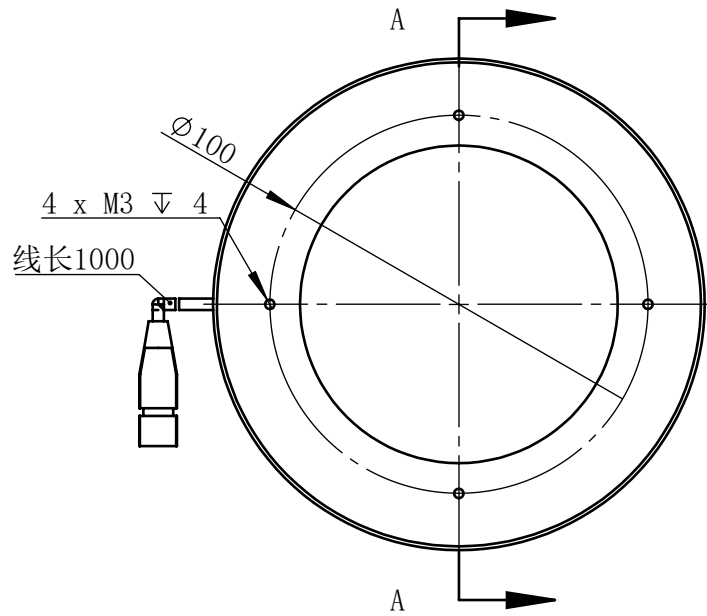

Color	Voltage	Power
White	24V	8.5W
Blue	24V	8.5W
Red	24V	7.5W
Weight	About 310g	

视角		上海楷威光电科技有限公司 Shanghai K-WELL Photoelectric Technology Co.,Ltd.				
未标注尺寸公差 按标准公差等级	IT13	<h1>KW-RID130</h1>				
设计	Timmy					
审核		比例	1:2	第 张 共 张	版本	V2.0.1
图纸大小	A4	未经允许严禁复制 Copyright (c) kwell-mv.com				
日期	2020/01/01					