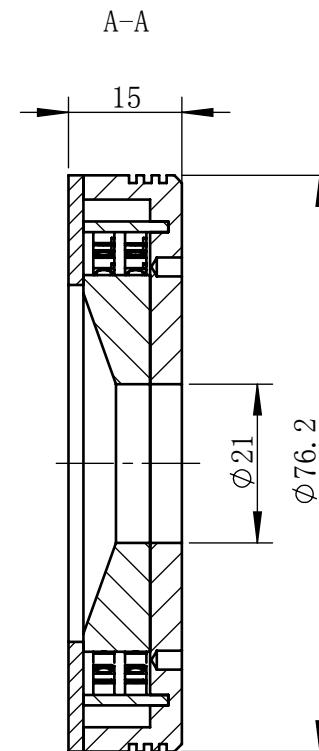

Color	Voltage	Power
White	24V	5W
Blue	24V	5W
Red	24V	3.6W
Weight	About 100g	

视角		上海楷威光电科技有限公司 Shanghai K-WELL Photoelectric Technology Co.,Ltd.				
未标注尺寸公差 按标准公差等级	IT13	<b>KW-RH75-D21</b>				
设计	Timmy					
审核		比例	1:1	第 张 共 张	版本	V2.0.1
图纸大小	A4	未经允许严禁复制 Copyright (c) kwell-mv.com				
日期	2020/01/01					