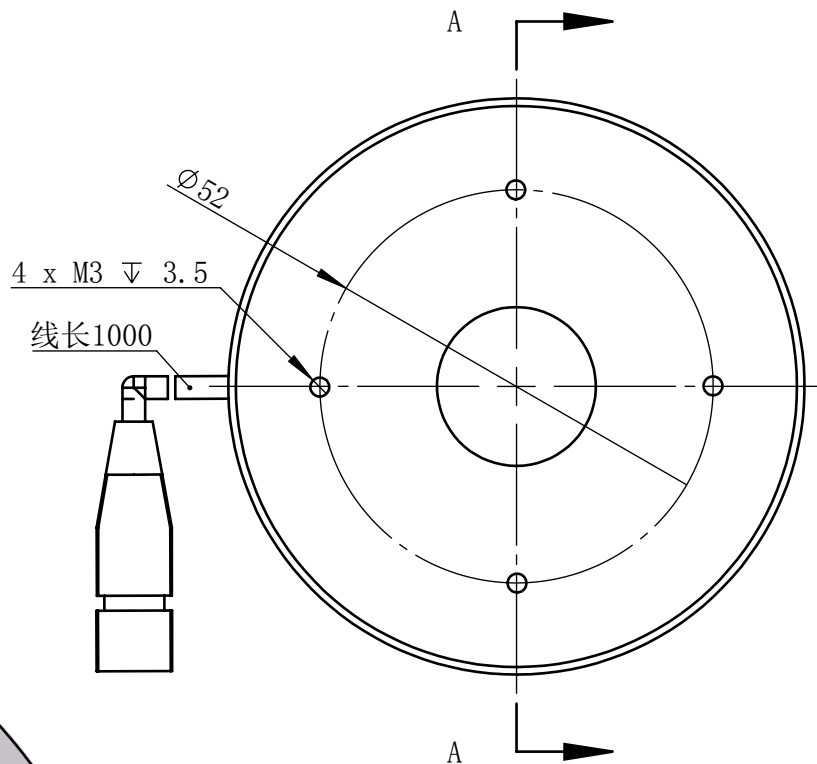

Color	Voltage	Power
White	24V	5W
Blue	24V	5W
Red	24V	3.6W
Weight	About 100g	

视角		上海楷威光电科技有限公司 Shanghai K-WELL Photoelectric Technology Co.,Ltd.				
未标注尺寸公差 按标准公差等级	IT13	<b>KW-RH75-D21</b>				
设计	Timmy					
审核		比例	1:1	第 张 共 张	版本	V2.0.1
图纸大小	A4	未经允许严禁复制 Copyright (c) kwell-mv.com				
日期	2020/01/01					