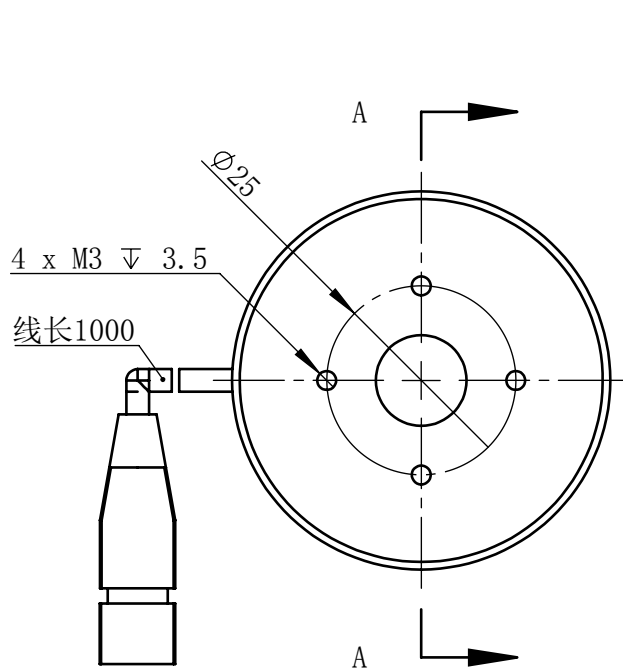

Color	Voltage	Power
White	24V	3W
Blue	24V	3W
Red	24V	2W
Weight	About 75g	

视角		上海楷威光电科技有限公司 Shanghai K-WELL Photoelectric Technology Co.,Ltd.
未标注尺寸公差 按标准公差等级	IT13	
设计	Timmy	KW-RH50-D12
审核		
图纸大小	A4	比例 1:1   第 张 共 张   版本 V2.0.1
日期	2020/01/01	未经允许严禁复制 Copyright (c) kwell-mv.com