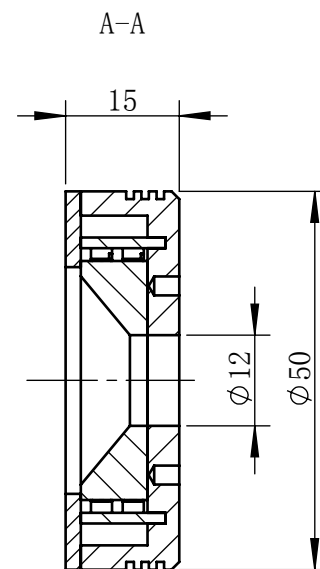

Color	Voltage	Power
White	24V	3W
Blue	24V	3W
Red	24V	2W
Weight	About 75g	

视角		上海楷威光电科技有限公司 Shanghai K-WELL Photoelectric Technology Co.,Ltd.
未标注尺寸公差 按标准公差等级	IT13	
设计	Timmy	KW-RH50-D12
审核		
图纸大小	A4	比例 1:1   第 张 共 张   版本 V2.0.1
日期	2020/01/01	未经允许严禁复制 Copyright (c) kwell-mv.com