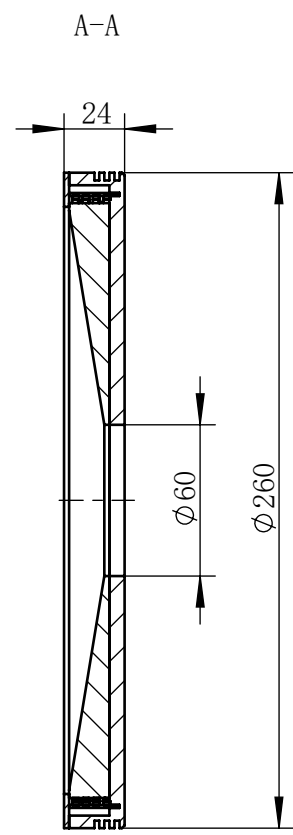

Color	Voltage	Power
White	24V	24W
Blue	24V	24W
Red	24V	20W
Weight	About 1650g	

视角		上海楷威光电科技有限公司 Shanghai K-WELL Photoelectric Technology Co.,Ltd.				
未标注尺寸公差 按标准公差等级	IT13	<h1>KW-RH260-D60</h1>				
设计	Timmy					
审核		比例	1:3	第 张 共 张	版本	V2.0.1
图纸大小	A4	未经允许严禁复制 Copyright (c) kwell-mv.com				
日期	2020/01/01					