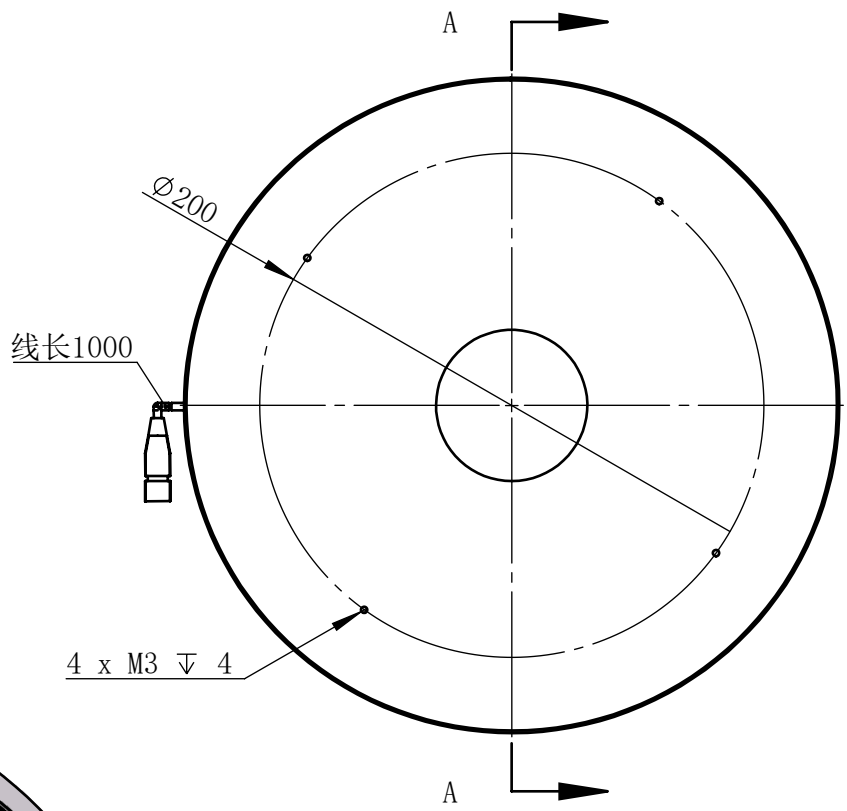

Color	Voltage	Power
White	24V	24W
Blue	24V	24W
Red	24V	20W
Weight	About 1650g	

视角		上海楷威光电科技有限公司 Shanghai K-WELL Photoelectric Technology Co.,Ltd.				
未标注尺寸公差 按标准公差等级	IT13	<h1>KW-RH260-D60</h1>				
设计	Timmy					
审核		比例	1:3	第 张 共 张	版本	V2.0.1
图纸大小	A4	未经允许严禁复制 Copyright (c) kwell-mv.com				
日期	2020/01/01					