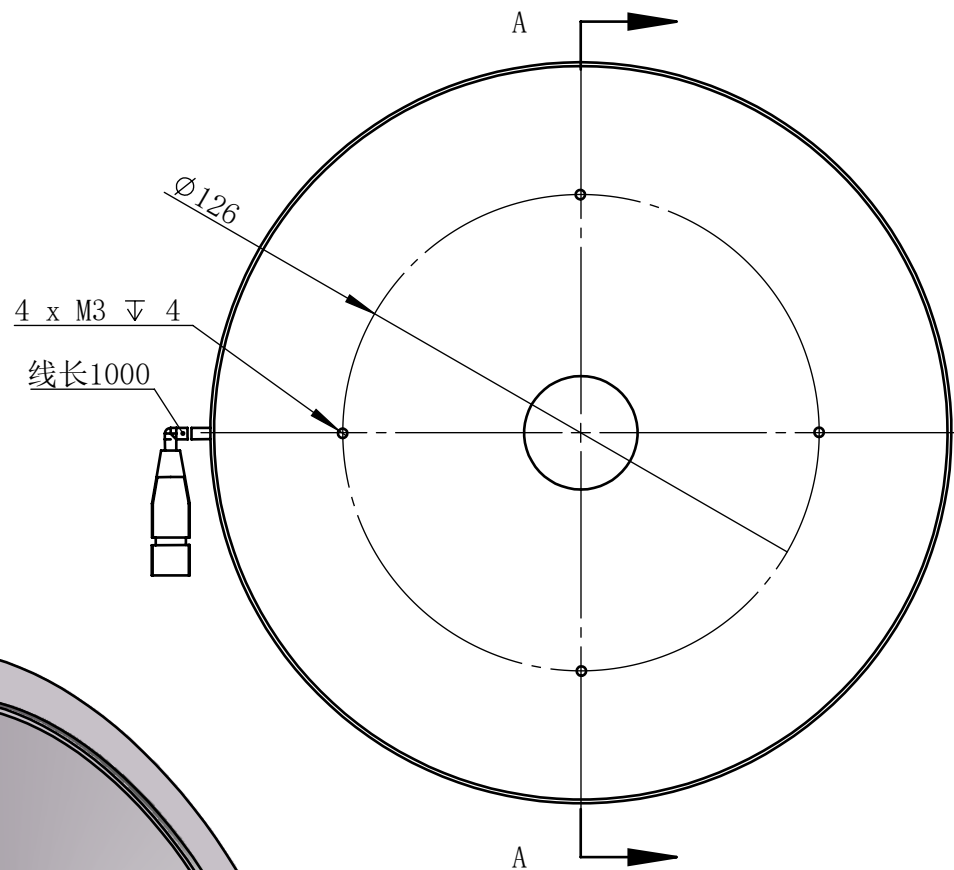

Color	Voltage	Power
White	24V	18.5W
Blue	24V	18.5W
Red	24V	13W
Weight	About 958g	

视角		上海楷威光电科技有限公司 Shanghai K-WELL Photoelectric Technology Co.,Ltd.				
未标注尺寸公差 按标准公差等级	IT13	KW-RH196-D30				
设计	Timmy					
审核		比例	1:2	第 张 共 张	版本	V2.0.1
图纸大小	A4	未经允许严禁复制 Copyright (c) kwell-mv.com				
日期	2020/01/01					