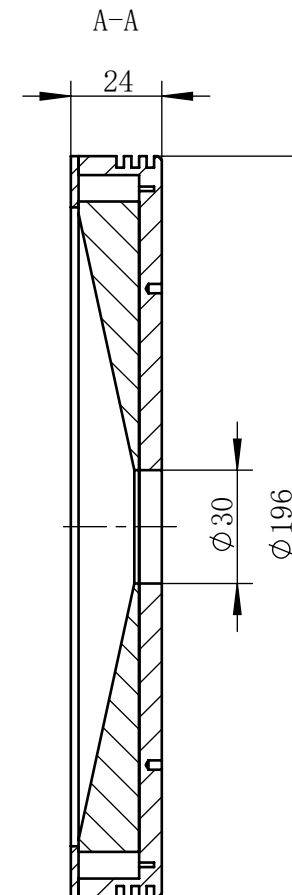

Color	Voltage	Power
White	24V	18.5W
Blue	24V	18.5W
Red	24V	13W
Weight	About 958g	

视角		上海楷威光电科技有限公司 Shanghai K-WELL Photoelectric Technology Co.,Ltd.				
未标注尺寸公差 按标准公差等级	IT13	KW-RH196-D30				
设计	Timmy					
审核		比例	1:2	第 张 共 张	版本	V2.0.1
图纸大小	A4	未经允许严禁复制 Copyright (c) kwell-mv.com				
日期	2020/01/01					