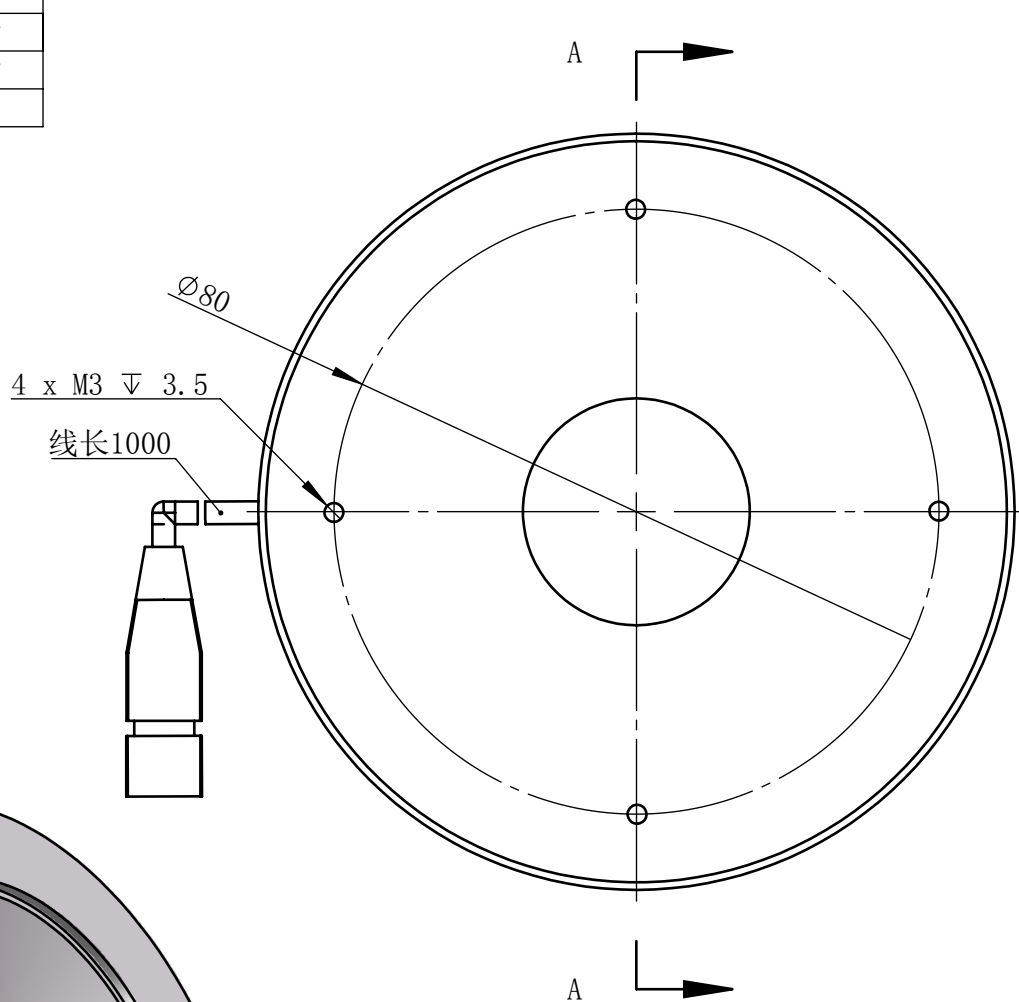

Color	Voltage	Power
White	24V	7W
Blue	24V	7W
Red	24V	5W
Weight	About 136g	

视角		上海楷威光电科技有限公司 Shanghai K-WELL Photoelectric Technology Co., Ltd.				
未标注尺寸公差 按标准公差等级	IT13	KW-RH100-D30				
设计	Timmy					
审核		比例	1:1	第 张 共 张	版本	V2.0.1
图纸大小	A4	未经允许严禁复制 Copyright (c) kwell-mv.com				
日期	2020/01/01					