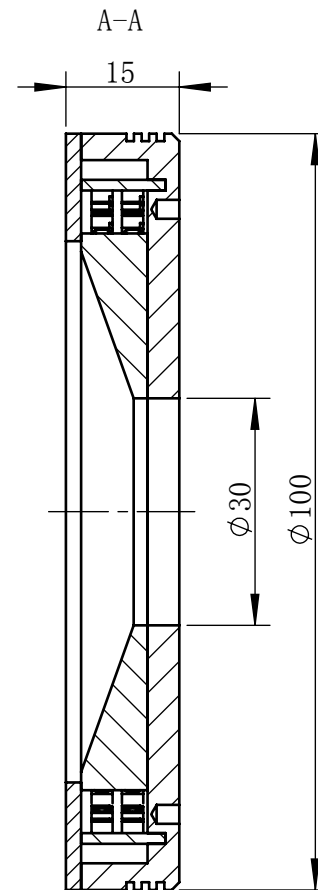

Color	Voltage	Power
White	24V	7W
Blue	24V	7W
Red	24V	5W
Weight	About 136g	

视角		上海楷威光电科技有限公司 Shanghai K-WELL Photoelectric Technology Co., Ltd.				
未标注尺寸公差 按标准公差等级	IT13	KW-RH100-D30				
设计	Timmy					
审核		比例	1:1	第 张 共 张	版本	V2.0.1
图纸大小	A4	未经允许严禁复制 Copyright (c) kwell-mv.com				
日期	2020/01/01					