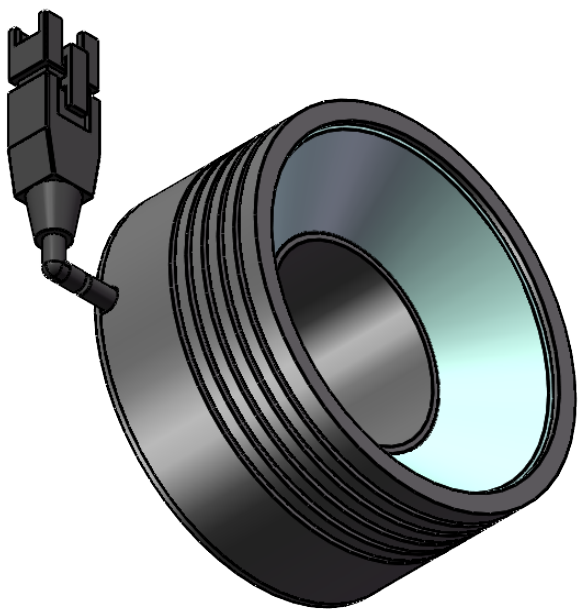

Color	Voltage	Power
White	24V	2.8W
Blue	24V	2.8W
Red	24V	2.3W
Weight	About 165g	

视角		上海楷威光电科技有限公司 Shanghai K-WELL Photoelectric Technology Co.,Ltd.
未标注尺寸公差 按标准公差等级	IT13	
设计	Huang	KW-RD60
审核		
图纸大小	A4	比例 1:1 第 张 共 张 版本 V2.0.1
日期	2022/09/26	未经允许严禁复制 Copyright (c) kwell-mv.com