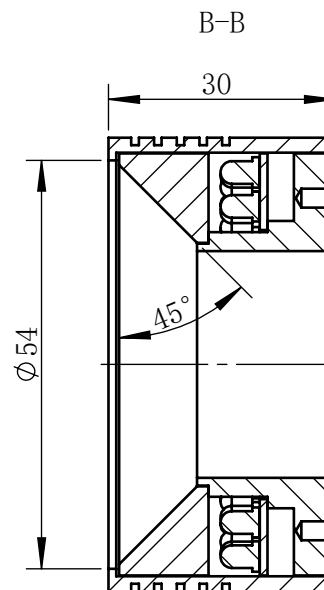

Color	Voltage	Power
White	24V	2.8W
Blue	24V	2.8W
Red	24V	2.3W
Weight	About 165g	

视角		上海楷威光电科技有限公司 Shanghai K-WELL Photoelectric Technology Co.,Ltd.
未标注尺寸公差 按标准公差等级	IT13	
设计	Huang	KW-RD60
审核		
图纸大小	A4	比例 1:1 第 张 共 张 版本 V2.0.1
日期	2022/09/26	未经允许严禁复制 Copyright (c) kwell-mv.com