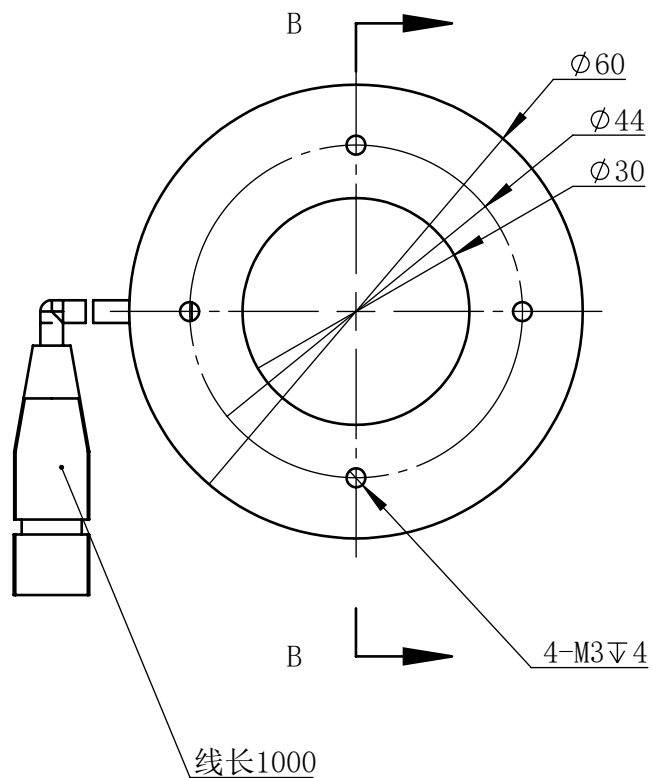

Color	Voltage	Power
White	24V	2.8W
Blue	24V	2.8W
Red	24V	2.3W
Weight	About 165g	

视角		上海楷威光电科技有限公司 Shanghai K-WELL Photoelectric Technology Co.,Ltd.
未标注尺寸公差 按标准公差等级	IT13	
设计	Huang	KW-RD60
审核		
图纸大小	A4	比例 1:1 第 张 共 张 版本 V2.0.1
日期	2022/09/26	未经允许严禁复制 Copyright (c) kwell-mv.com