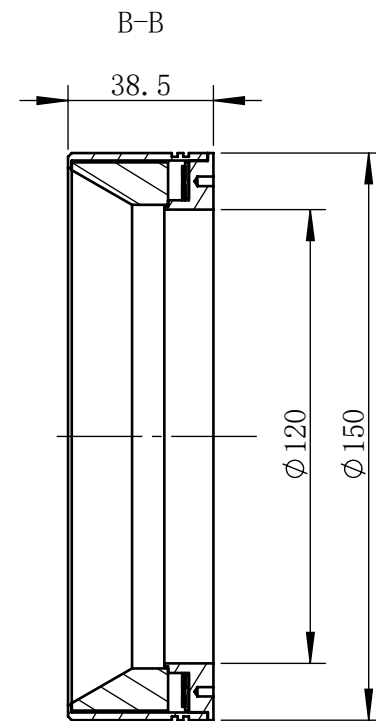

| | | |
|--------|---------|-------|
| Color | Voltage | Power |
| White | 24V | |
| Blue | 24V | |
| Red | 24V | |
| Weight | About | |

| | | | | | | |
|--------------------|-------------|--|-----|---------|----|--------|
| 视角 | | 上海楷威光电科技有限公司 Shanghai K-WELL Photoelectric Technology Co., Ltd. | | | | |
| 未标注尺寸公差 按标准公差等级 | IT13 | KW-RD150 | | | | |
| 设计 | HUANG | | | | | |
| 审核 | | 比例 | 1:2 | 第 张 共 张 | 版本 | V2.0.1 |
| 图纸大小 | A4 | 未经允许严禁复制 Copyright (c) kwell-mv.com | | | | |
| 日期 | 2025/09/06 | | | | | |