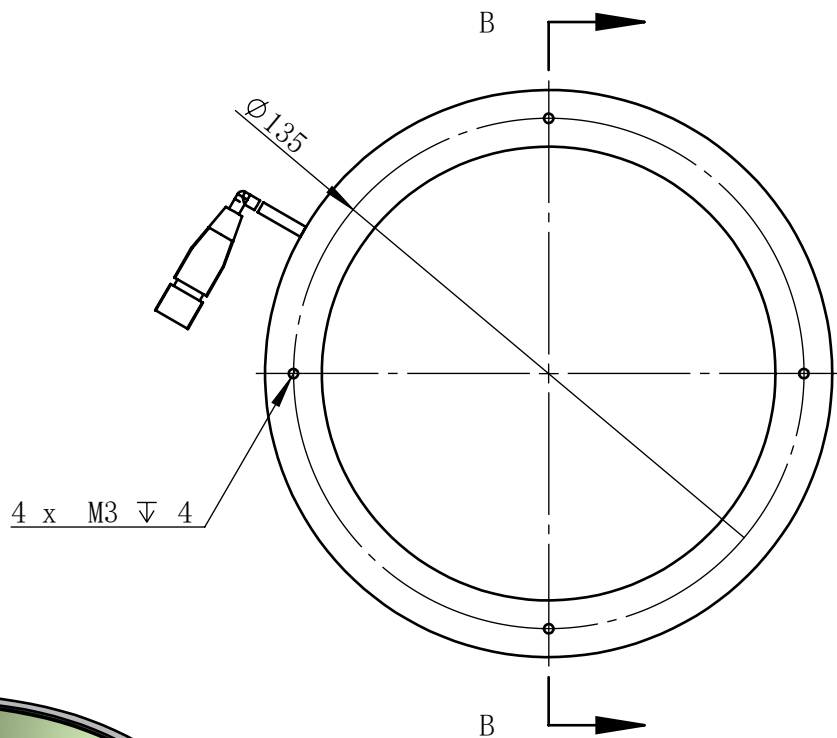

| | | |
|--------|---------|-------|
| Color | Voltage | Power |
| White | 24V | |
| Blue | 24V | |
| Red | 24V | |
| Weight | About | |

| | | | | | | |
|--------------------|-------------|--|-----|---------|----|--------|
| 视角 | | 上海楷威光电科技有限公司 Shanghai K-WELL Photoelectric Technology Co., Ltd. | | | | |
| 未标注尺寸公差 按标准公差等级 | IT13 | KW-RD150 | | | | |
| 设计 | HUANG | | | | | |
| 审核 | | 比例 | 1:2 | 第 张 共 张 | 版本 | V2.0.1 |
| 图纸大小 | A4 | 未经允许严禁复制 Copyright (c) kwell-mv.com | | | | |
| 日期 | 2025/09/06 | | | | | |