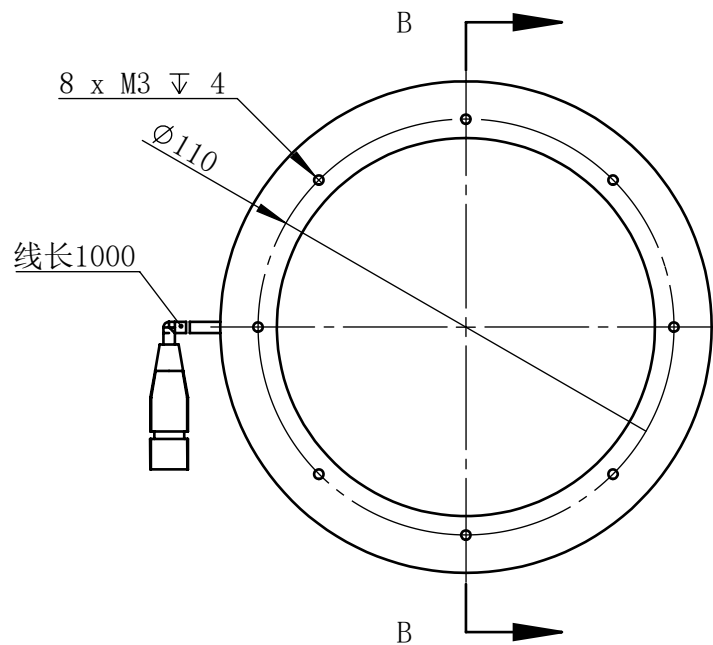

Color	Voltage	Power
White	24V	6.5W
Blue	24V	6.5W
Red	24V	5W
Weight	About 295g	

视角		上海楷威光电科技有限公司 Shanghai K-WELL Photoelectric Technology Co.,Ltd.				
未标注尺寸公差 按标准公差等级	IT13	KW-RD130				
设计	Timmy					
审核		比例	1:1	第 张 共 张	版本	V2.0.1
图纸大小	A4	未经允许严禁复制 Copyright (c) kwell-mv.com				
日期	2020/01/01					