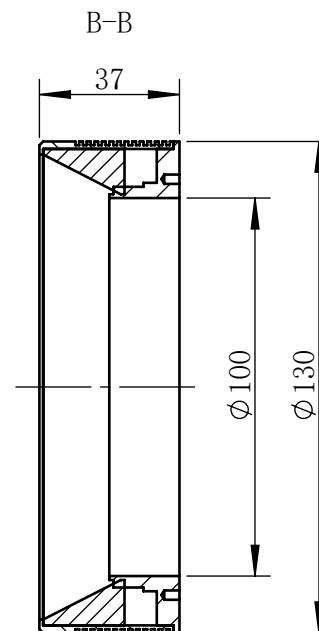

Color	Voltage	Power
White	24V	6.5W
Blue	24V	6.5W
Red	24V	5W
Weight	About 295g	

视角		上海楷威光电科技有限公司 Shanghai K-WELL Photoelectric Technology Co.,Ltd.				
未标注尺寸公差 按标准公差等级	IT13	KW-RD130				
设计	Timmy					
审核		比例	1:1	第 张 共 张	版本	V2.0.1
图纸大小	A4	未经允许严禁复制 Copyright (c) kwell-mv.com				
日期	2020/01/01					