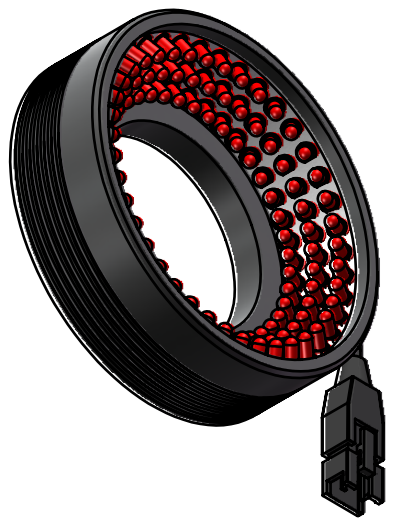

Color	Voltage	Power
White	24V	5W
Blue	24V	5W
Red	24V	4W
Weight	About 125g	

视角		上海楷威光电科技有限公司 Shanghai K-WELL Photoelectric Technology Co.,Ltd.				
未标注尺寸公差 按标准公差等级	IT13	<h1>KW-R8060</h1>				
设计	Timmy					
审核		比例	1:1	第 张 共 张	版本	V2.0.1
图纸大小	A4	未经允许严禁复制 Copyright (c) kwell-mv.com				
日期	2020/01/01					