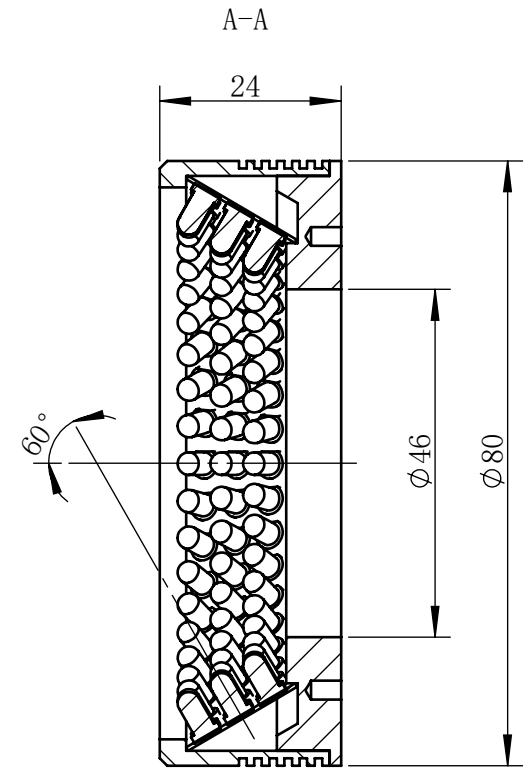

Color	Voltage	Power
White	24V	5W
Blue	24V	5W
Red	24V	4W
Weight	About 125g	

视角		上海楷威光电科技有限公司 Shanghai K-WELL Photoelectric Technology Co.,Ltd.				
未标注尺寸公差 按标准公差等级	IT13	<h1>KW-R8060</h1>				
设计	Timmy					
审核		比例	1:1	第 张 共 张	版本	V2.0.1
图纸大小	A4	未经允许严禁复制 Copyright (c) kwell-mv.com				
日期	2020/01/01					