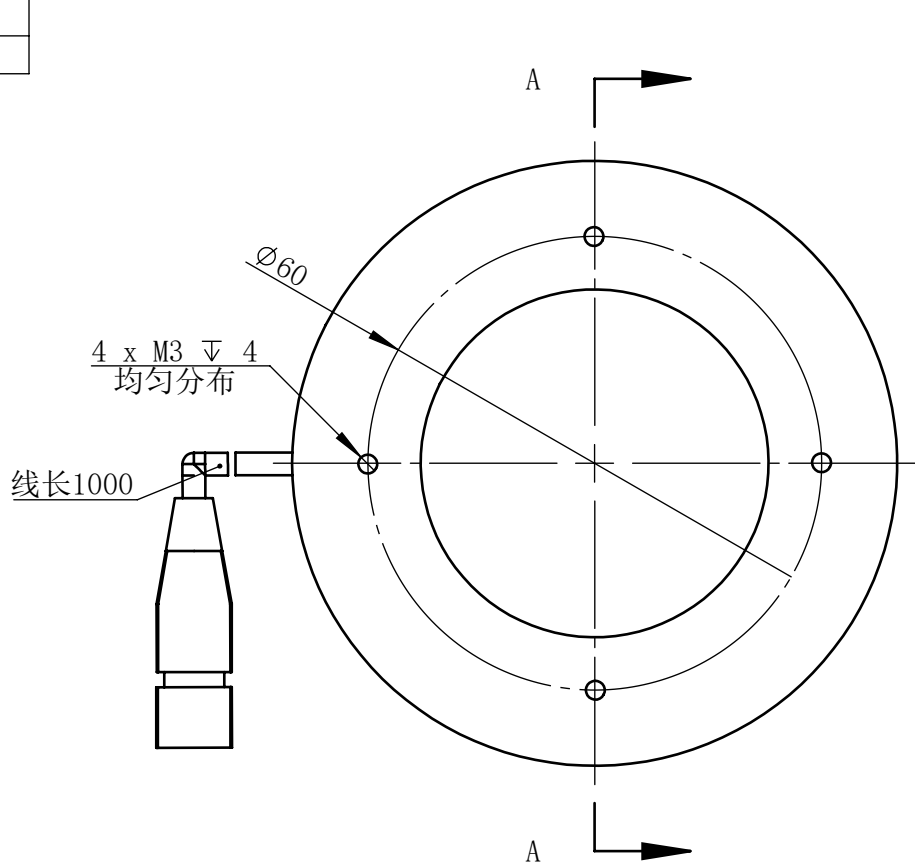

Color	Voltage	Power
White	24V	5W
Blue	24V	5W
Red	24V	4W
Weight	About 125g	

视角		上海楷威光电科技有限公司 Shanghai K-WELL Photoelectric Technology Co.,Ltd.				
未标注尺寸公差 按标准公差等级	IT13	<h1>KW-R8060</h1>				
设计	Timmy					
审核		比例	1:1	第 张 共 张	版本	V2.0.1
图纸大小	A4	未经允许严禁复制 Copyright (c) kwell-mv.com				
日期	2020/01/01					