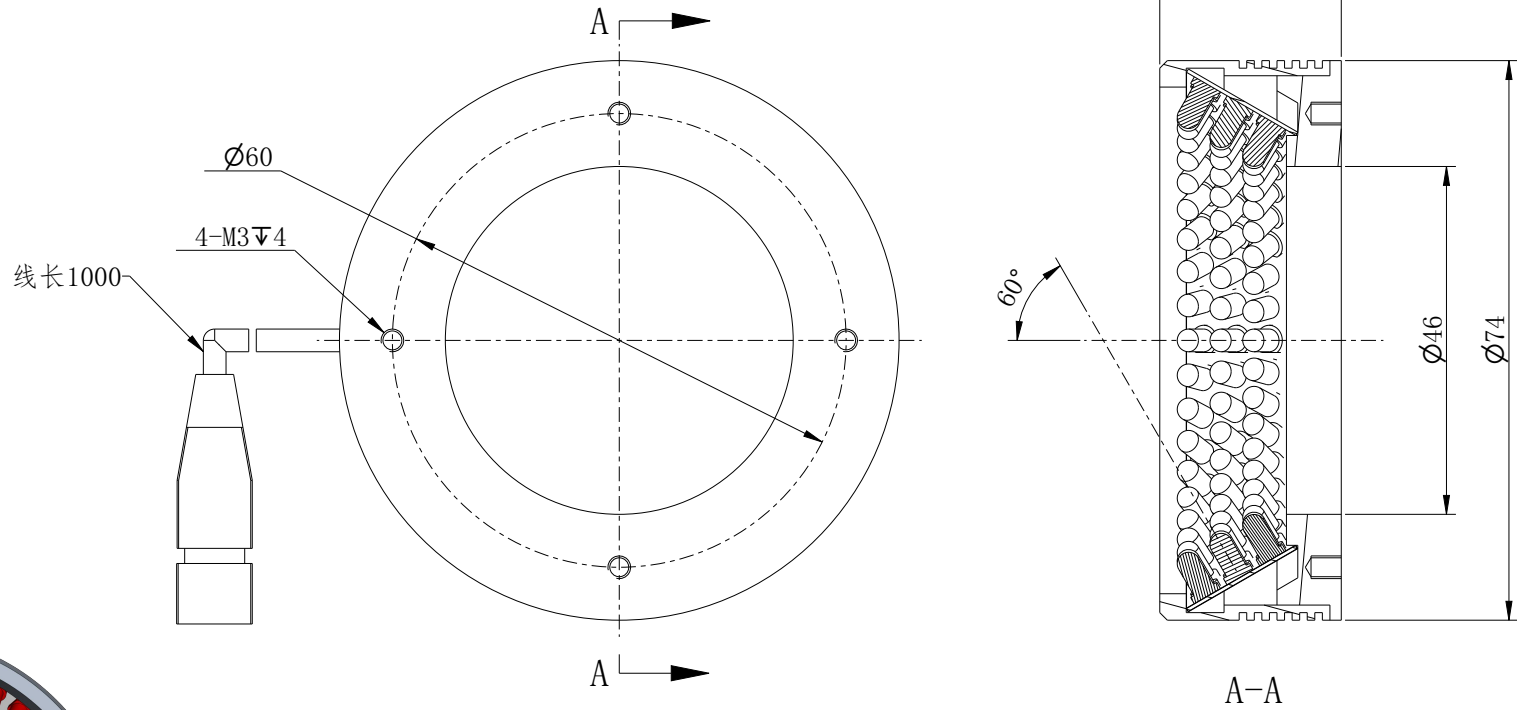

Color	Voltage	Power
White		
Blue		
Red		
Weight		

视角		上海楷威光电科技有限公司 Shanghai K-WELL Photoelectric Technology Co.,Ltd.			
未标注尺寸公差 按标准公差等级	IT13	KW-R7460			
设计	XU				
审核		比例	第 张 共 张	版本	V2.0.1
图纸大小	A4	未经允许严禁复制 Copyright (c) kwell-mv.com			
日期					