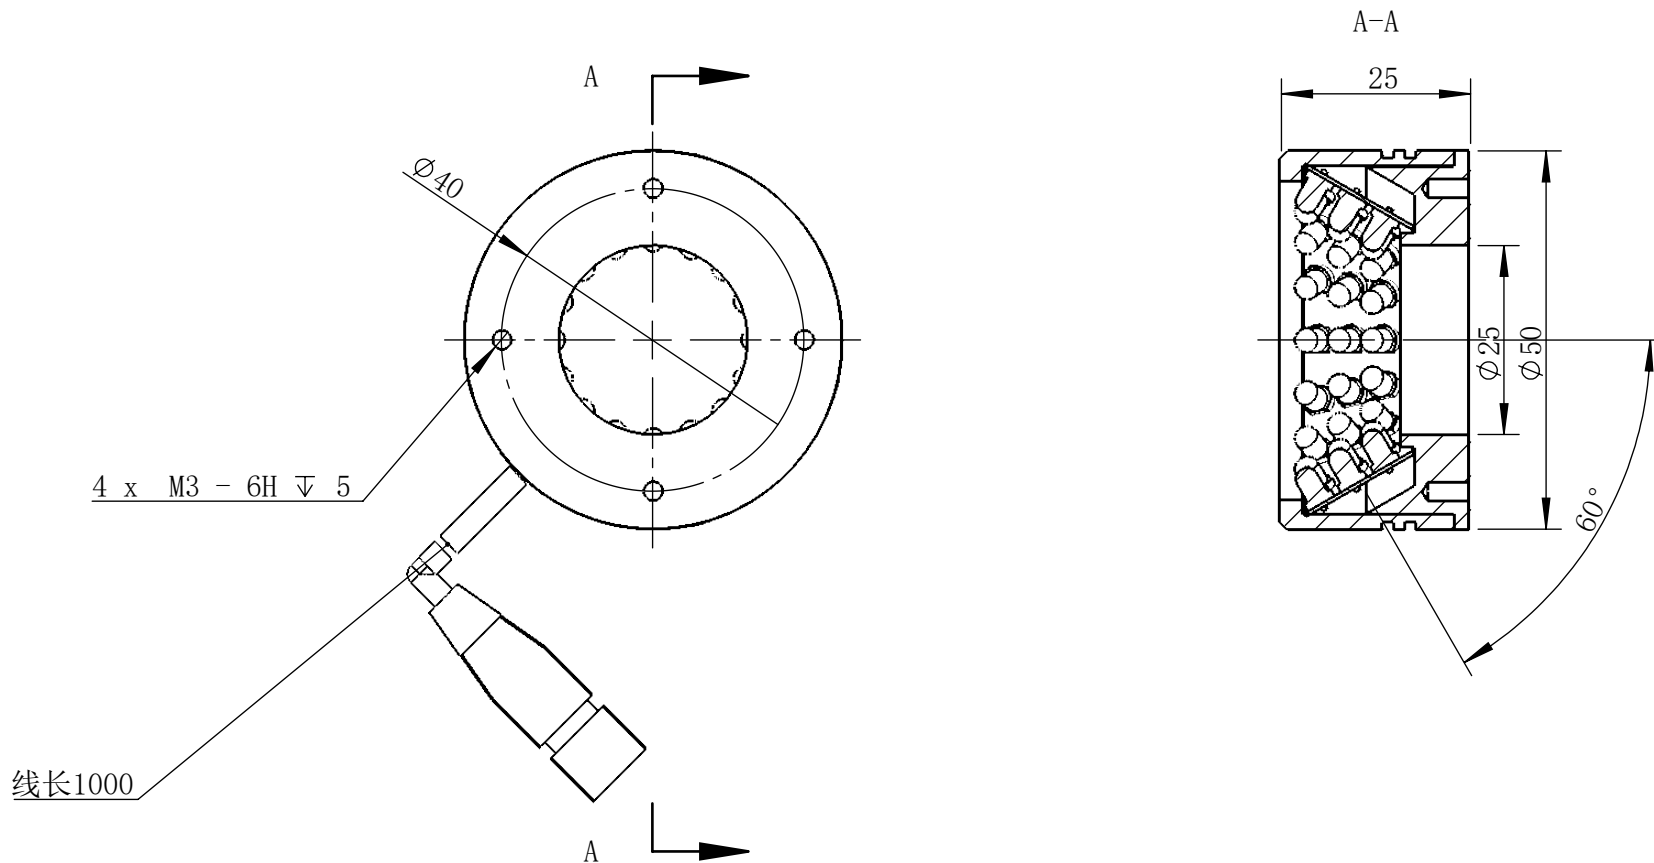

Color	Voltage	Power
White	24V	
Blue	24V	
Red	24V	
Weight	About	

视角		上海楷威光电科技有限公司 Shanghai K-WELL Photoelectric Technology Co., Ltd.				
未标注尺寸公差 按标准公差等级	IT13	KW-R5060				
设计	HUANG					
审核		比例	1:1	第 张 共 张	版本	V2.0.1
图纸大小	A4	未经允许严禁复制 Copyright (c) kwell-mv.com				
日期	2023/07/05					