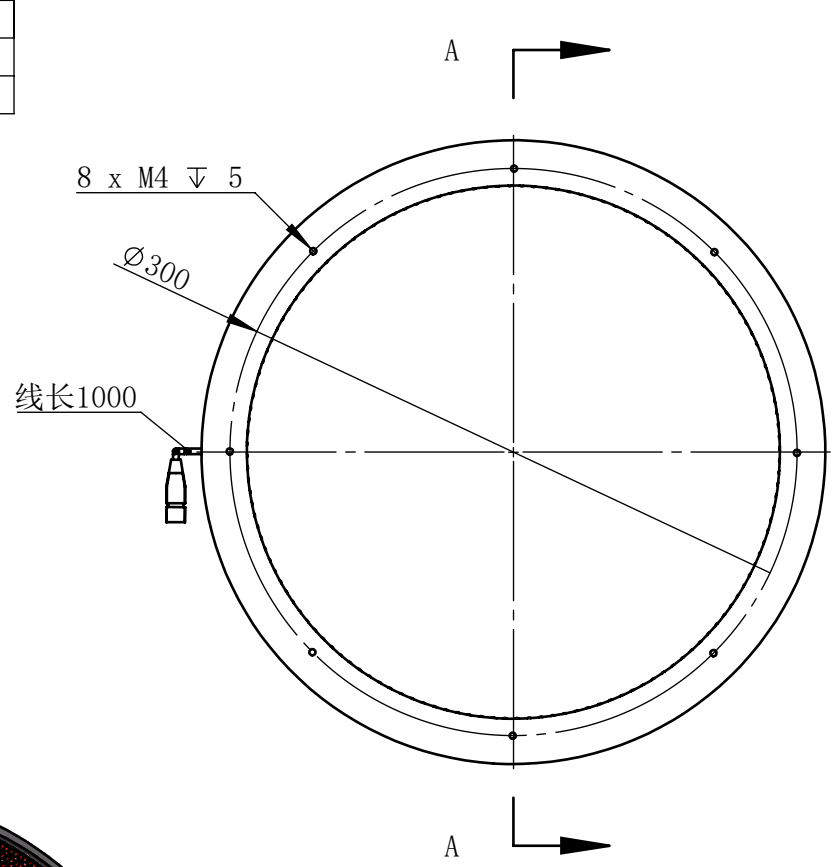

Color	Voltage	Power
White	24V	38W
Blue	24V	38W
Red	24V	34W
Weight	About 930g	

视角		上海楷威光电科技有限公司 Shanghai K-WELL Photoelectric Technology Co.,Ltd.
未标注尺寸公差 按标准公差等级	IT13	
设计	Timmy	KW-R33045
审核		
图纸大小	A4	比例 1:4 第 张 共 张 版本 V2.0.1
日期	2020/01/01	未经允许严禁复制 Copyright (c) kwell-mv.com