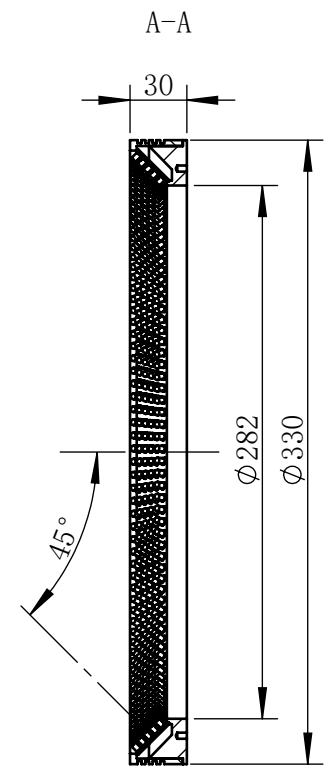

Color	Voltage	Power
White	24V	38W
Blue	24V	38W
Red	24V	34W
Weight	About 930g	

视角		上海楷威光电科技有限公司 Shanghai K-WELL Photoelectric Technology Co.,Ltd.
未标注尺寸公差 按标准公差等级	IT13	
设计	Timmy	KW-R33045
审核		
图纸大小	A4	比例 1:4 第 张 共 张 版本 V2.0.1
日期	2020/01/01	未经允许严禁复制 Copyright (c) kwell-mv.com