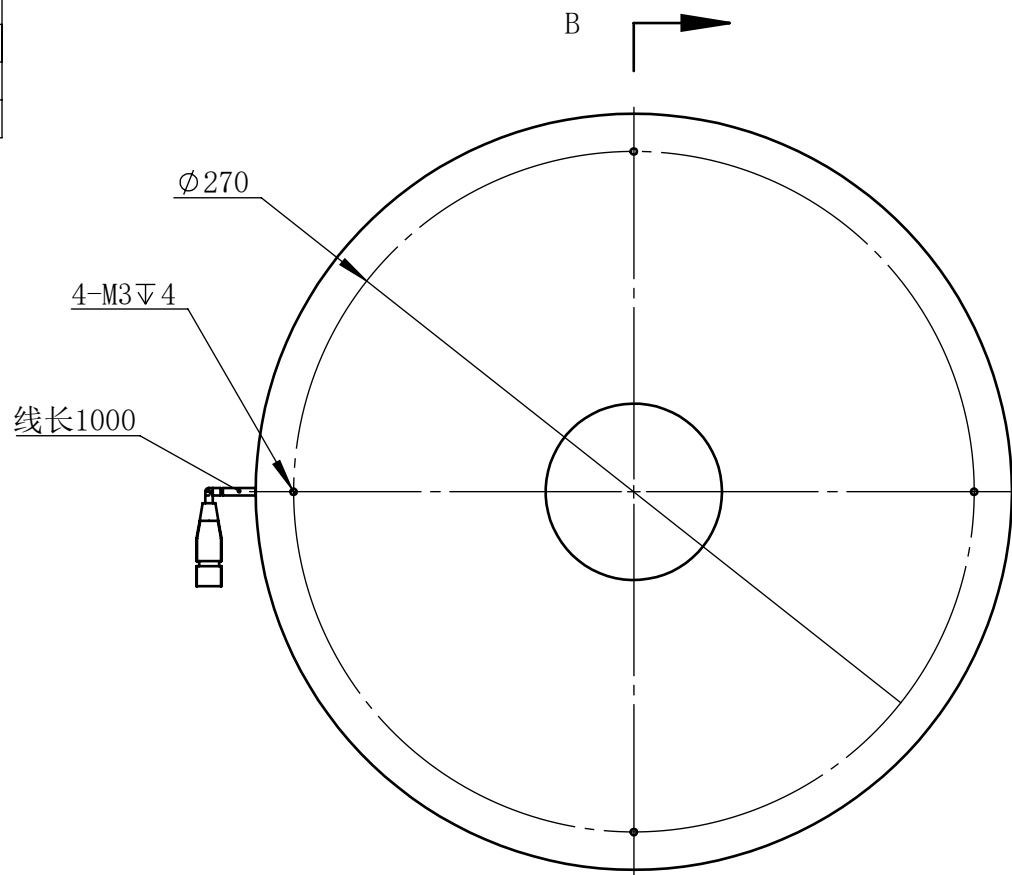

Color	Voltage	Power
White	24V	48W
Blue	24V	48W
Red	24V	36W
Weight	About 1990g	

视角		上海楷威光电科技有限公司 Shanghai K-WELL Photoelectric Technology Co., Ltd.				
未标注尺寸公差 按标准公差等级	IT13	<h1>KW-R300</h1>				
设计	Huang					
审核		比例	1:3	第 张 共 张	版本	V2.0.1
图纸大小	A4	未经允许严禁复制 Copyright (c) kwell-mv.com				
日期	2023/01/06					