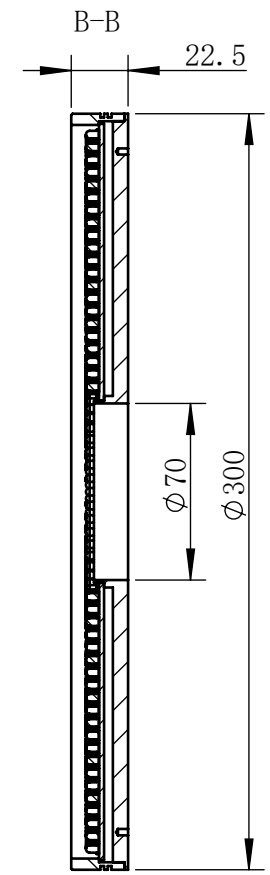

Color	Voltage	Power
White	24V	48W
Blue	24V	48W
Red	24V	36W
Weight	About 1990g	

视角		上海楷威光电科技有限公司 Shanghai K-WELL Photoelectric Technology Co., Ltd.				
未标注尺寸公差 按标准公差等级	IT13	<h1>KW-R300</h1>				
设计	Huang					
审核		比例	1:3	第 张 共 张	版本	V2.0.1
图纸大小	A4	未经允许严禁复制 Copyright (c) kwell-mv.com				
日期	2023/01/06					