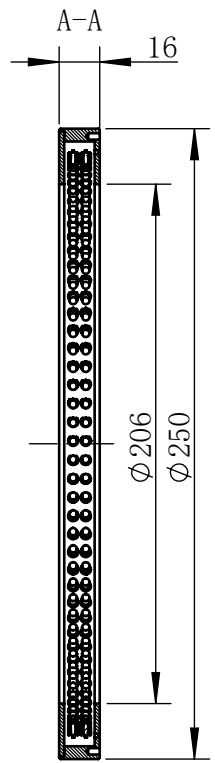

Color	Voltage	Power
White	24V	
Blue	24V	
Red	24V	
Weight	About	

视角		上海楷威光电科技有限公司 Shanghai K-WELL Photoelectric Technology Co., Ltd.				
未标注尺寸公差 按标准公差等级	IT13	KW-R25090				
设计						
审核		比例	1:3	第 张 共 张	版本	V2.0.1
图纸大小	A4	未经允许严禁复制 Copyright (c) kwell-mv.com				
日期	2022/02/22					