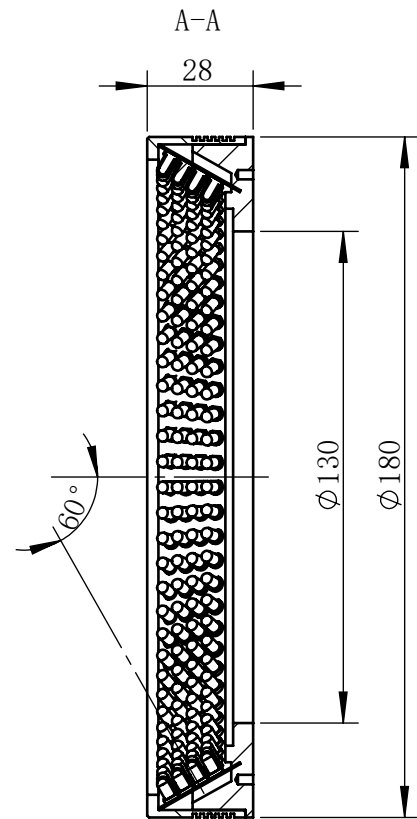

Color	Voltage	Power
White	24V	18W
Blue	24V	18W
Red	24V	15W
Weight	About 430g	

视角		上海楷威光电科技有限公司 Shanghai K-WELL Photoelectric Technology Co.,Ltd.				
未标注尺寸公差 按标准公差等级	IT13	<h1>KW-R18060</h1>				
设计	Timmy					
审核		比例	1:2	第 张 共 张	版本	V2.0.1
图纸大小	A4	未经允许严禁复制 Copyright (c) kwell-mv.com				
日期	2020/01/01					