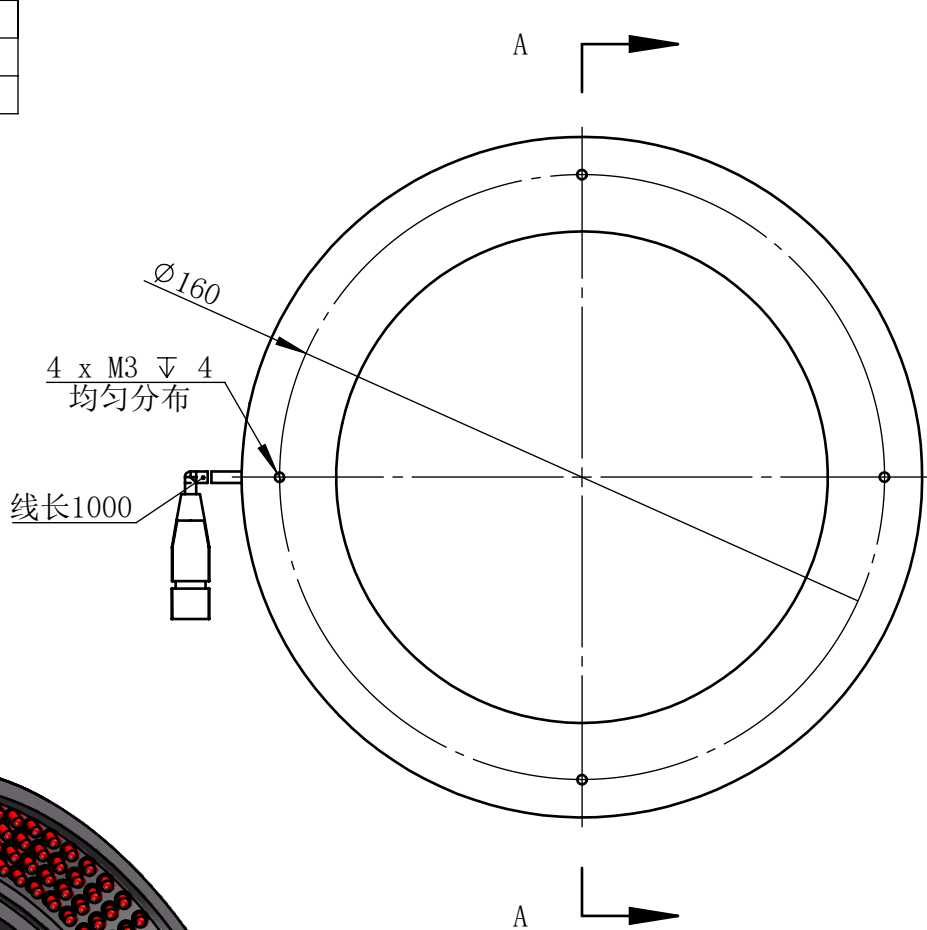

Color	Voltage	Power
White	24V	18W
Blue	24V	18W
Red	24V	15W
Weight	About 430g	

视角		上海楷威光电科技有限公司 Shanghai K-WELL Photoelectric Technology Co.,Ltd.				
未标注尺寸公差 按标准公差等级	IT13	<h1>KW-R18060</h1>				
设计	Timmy					
审核		比例	1:2	第 张 共 张	版本	V2.0.1
图纸大小	A4	未经允许严禁复制 Copyright (c) kwell-mv.com				
日期	2020/01/01					