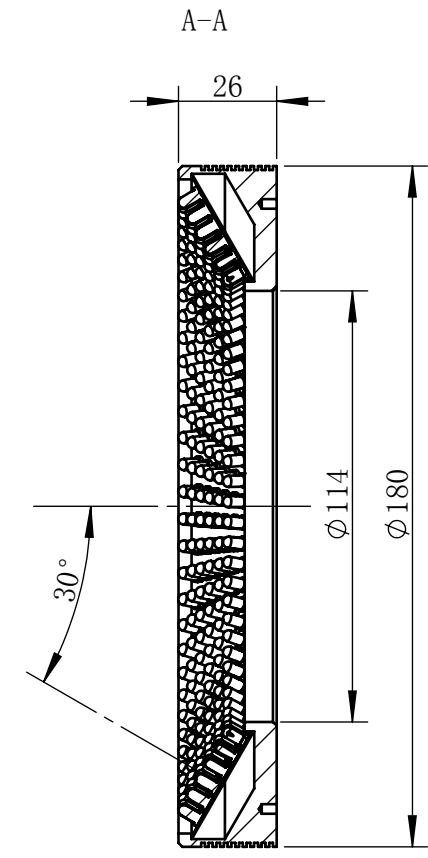

Color	Voltage	Power
White	24V	18W
Blue	24V	18W
Red	24V	14.5W
Weight	About 580g	

视角		上海楷威光电科技有限公司 Shanghai K-WELL Photoelectric Technology Co.,Ltd.				
未标注尺寸公差 按标准公差等级	IT13	<h1>KW-R18030</h1>				
设计	Timmy					
审核		比例	1:2	第 张 共 张	版本	V2.0.1
图纸大小	A4	未经允许严禁复制 Copyright (c) kwell-mv.com				
日期	2020/01/01					