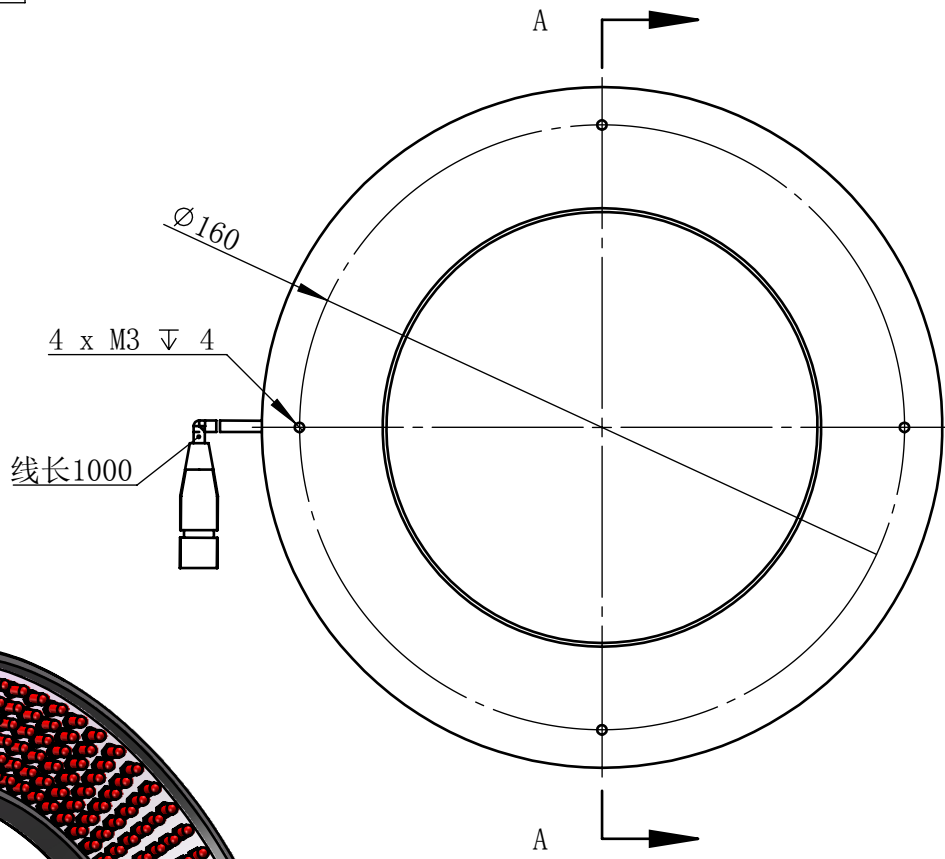

Color	Voltage	Power
White	24V	18W
Blue	24V	18W
Red	24V	14.5W
Weight	About 580g	

视角		上海楷威光电科技有限公司 Shanghai K-WELL Photoelectric Technology Co.,Ltd.				
未标注尺寸公差 按标准公差等级	IT13	<h1>KW-R18030</h1>				
设计	Timmy					
审核		比例	1:2	第 张 共 张	版本	V2.0.1
图纸大小	A4	未经允许严禁复制 Copyright (c) kwell-mv.com				
日期	2020/01/01					