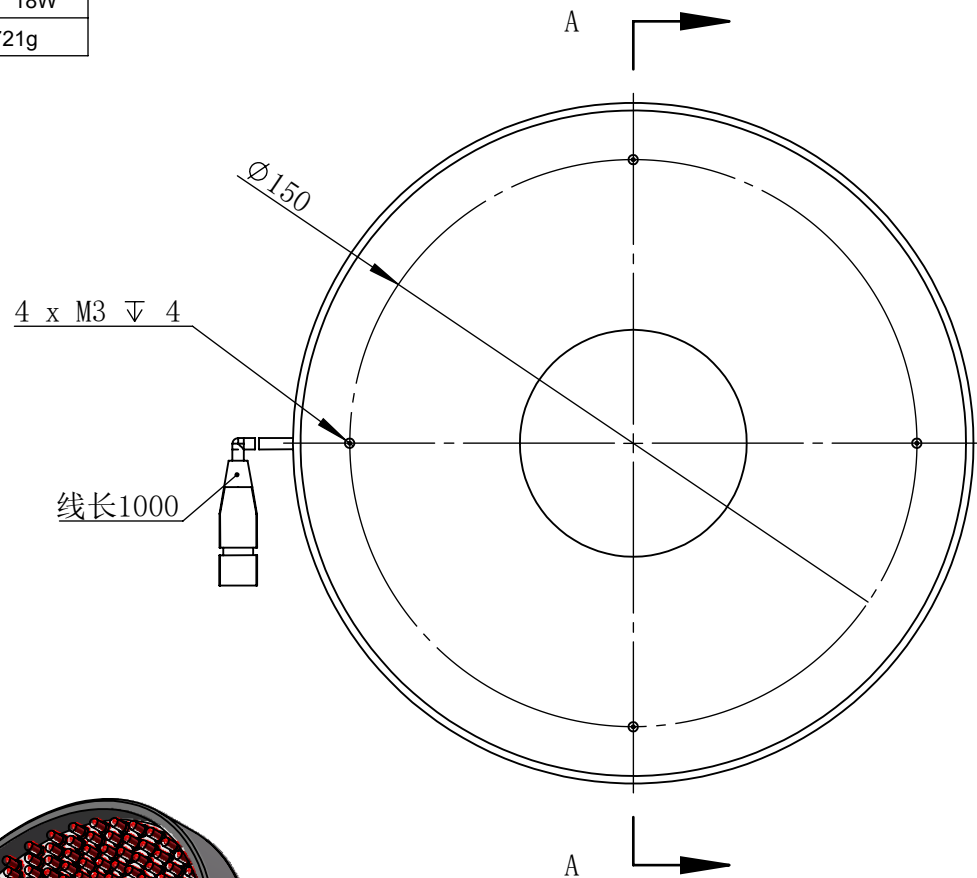

Color	Voltage	Power
White	24V	24W
Blue	24V	24W
Red	24V	18W
Weight	About 721g	

视角		上海楷威光电科技有限公司 Shanghai K-WELL Photoelectric Technology Co.,Ltd.				
未标注尺寸公差 按标准公差等级	IT13	<h1>KW-R180</h1>				
设计	Timmy					
审核		比例	1:2	第 张 共 张	版本	V2.0.1
图纸大小	A4	未经允许严禁复制 Copyright (c) kwell-mv.com				
日期	2020/01/01					