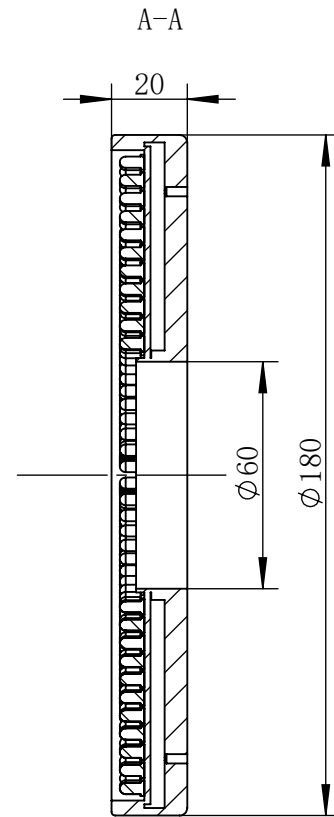

Color	Voltage	Power
White	24V	24W
Blue	24V	24W
Red	24V	18W
Weight	About 721g	

视角		上海楷威光电科技有限公司 Shanghai K-WELL Photoelectric Technology Co.,Ltd.				
未标注尺寸公差 按标准公差等级	IT13	<h1>KW-R180</h1>				
设计	Timmy					
审核		比例	1:2	第 张 共 张	版本	V2.0.1
图纸大小	A4	未经允许严禁复制 Copyright (c) kwell-mv.com				
日期	2020/01/01					