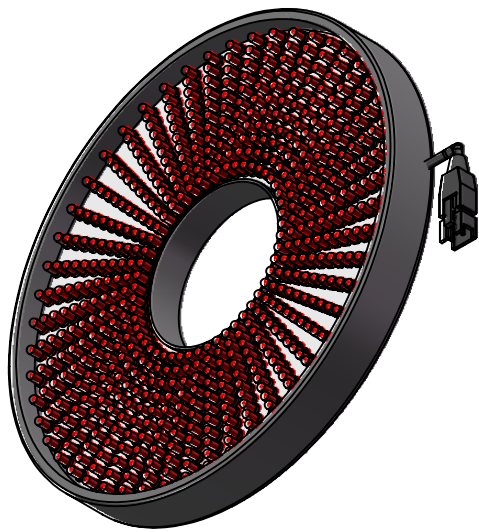

Color	Voltage	Power
White	24V	24W
Blue	24V	24W
Red	24V	18W
Weight	About 721g	

视角		上海楷威光电科技有限公司 Shanghai K-WELL Photoelectric Technology Co.,Ltd.				
未标注尺寸公差 按标准公差等级	IT13	<h1>KW-R180</h1>				
设计	Timmy					
审核		比例	1:2	第 张 共 张	版本	V2.0.1
图纸大小	A4	未经允许严禁复制 Copyright (c) kwell-mv.com				
日期	2020/01/01					