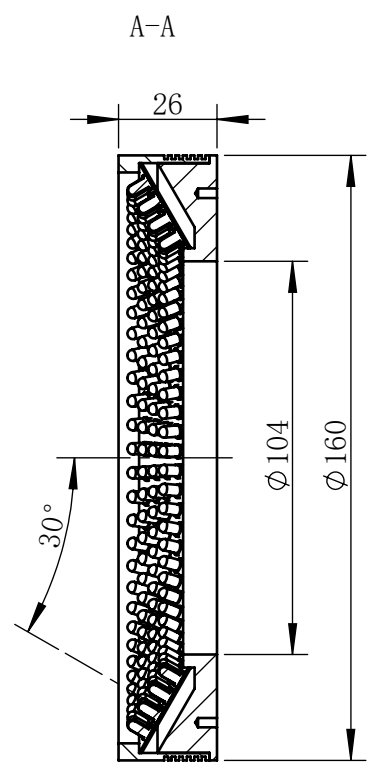

Color	Voltage	Power
White	24V	10W
Blue	24V	10W
Red	24V	8W
Weight	About 450g	

视角		上海楷威光电科技有限公司 Shanghai K-WELL Photoelectric Technology Co., Ltd.				
未标注尺寸公差 按标准公差等级	IT13	KW-R16030				
设计	Timmy					
审核		比例	1:2	第 张 共 张	版本	V2.0.1
图纸大小	A4	未经允许严禁复制 Copyright (c) kwell-mv.com				
日期	2020/01/01					