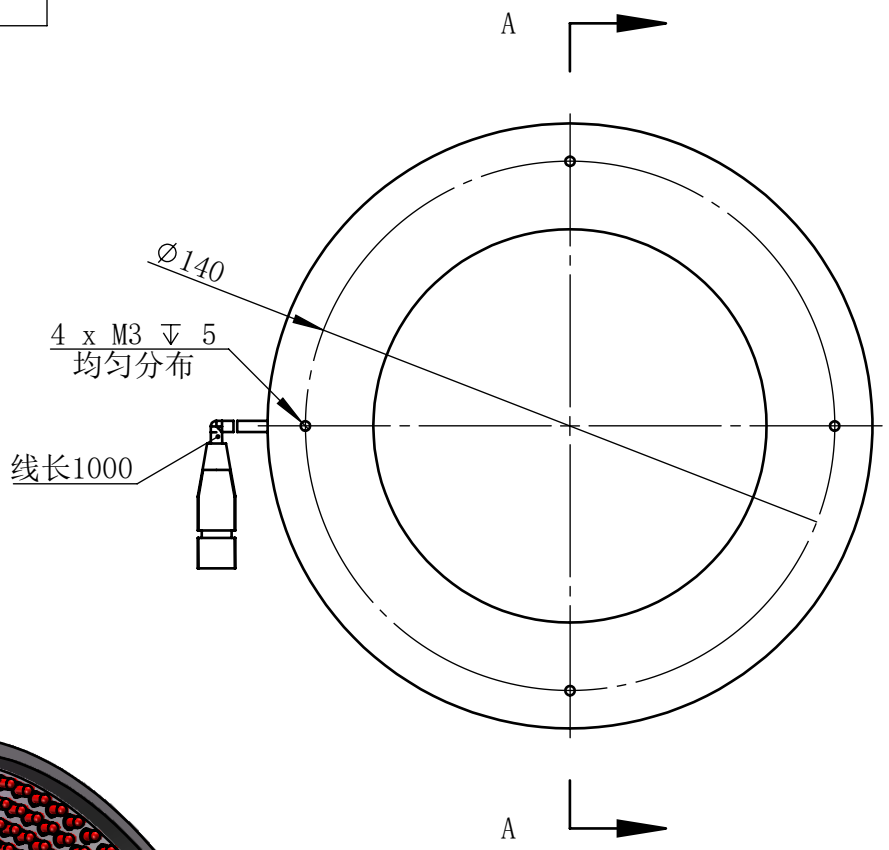

Color	Voltage	Power
White	24V	10W
Blue	24V	10W
Red	24V	8W
Weight	About 450g	

视角		上海楷威光电科技有限公司 Shanghai K-WELL Photoelectric Technology Co., Ltd.				
未标注尺寸公差 按标准公差等级	IT13	KW-R16030				
设计	Timmy					
审核		比例	1:2	第 张 共 张	版本	V2.0.1
图纸大小	A4	未经允许严禁复制 Copyright (c) kwell-mv.com				
日期	2020/01/01					