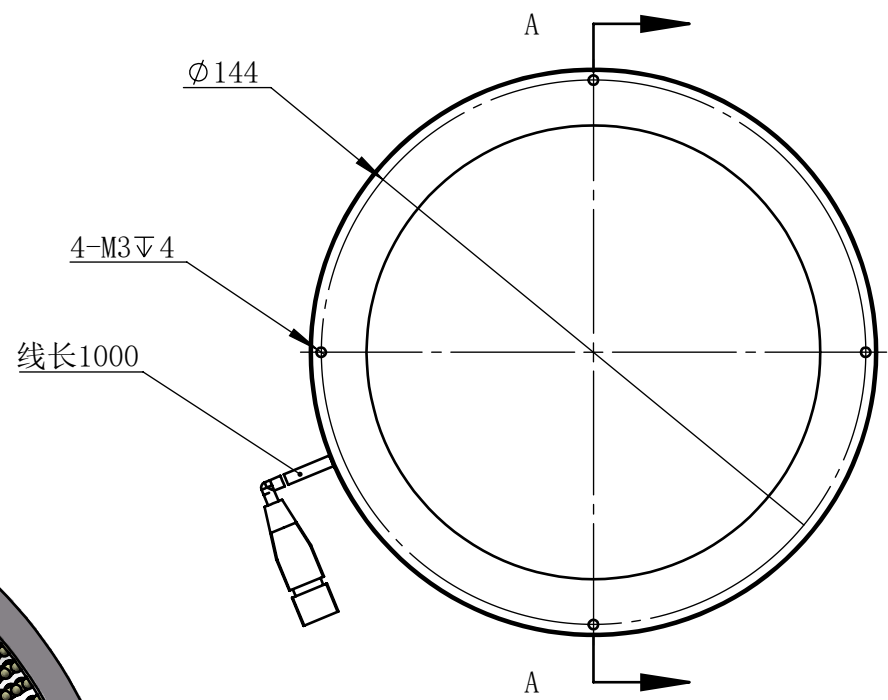

Color	Voltage	Power
White	24V	
Blue	24V	
Red	24V	
Weight	About	

视角		上海楷威光电科技有限公司 Shanghai K-WELL Photoelectric Technology Co.,Ltd.			
未标注尺寸公差 按标准公差等级	IT13	KW-R15090-4P			
设计	Huang				
审核		比例	1:2	第 张 共 张	版本
图纸大小	A4	V2.0.1			
日期	2023/7/17	未经允许严禁复制 Copyright (c) kwell-mv.com			