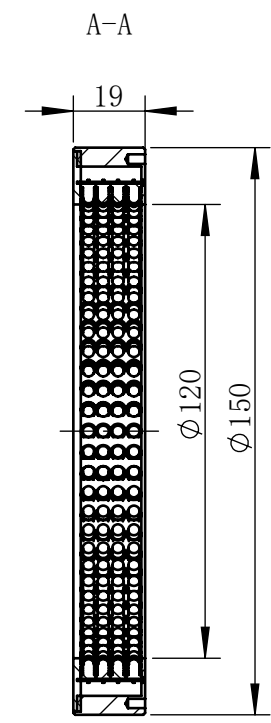

Color	Voltage	Power
White	24V	
Blue	24V	
Red	24V	
Weight	About	

视角		上海楷威光电科技有限公司 Shanghai K-WELL Photoelectric Technology Co.,Ltd.			
未标注尺寸公差 按标准公差等级	IT13	KW-R15090-4P			
设计	Huang				
审核		比例	1:2	第 张 共 张	版本
图纸大小	A4	V2.0.1			
日期	2023/7/17	未经允许严禁复制 Copyright (c) kwell-mv.com			