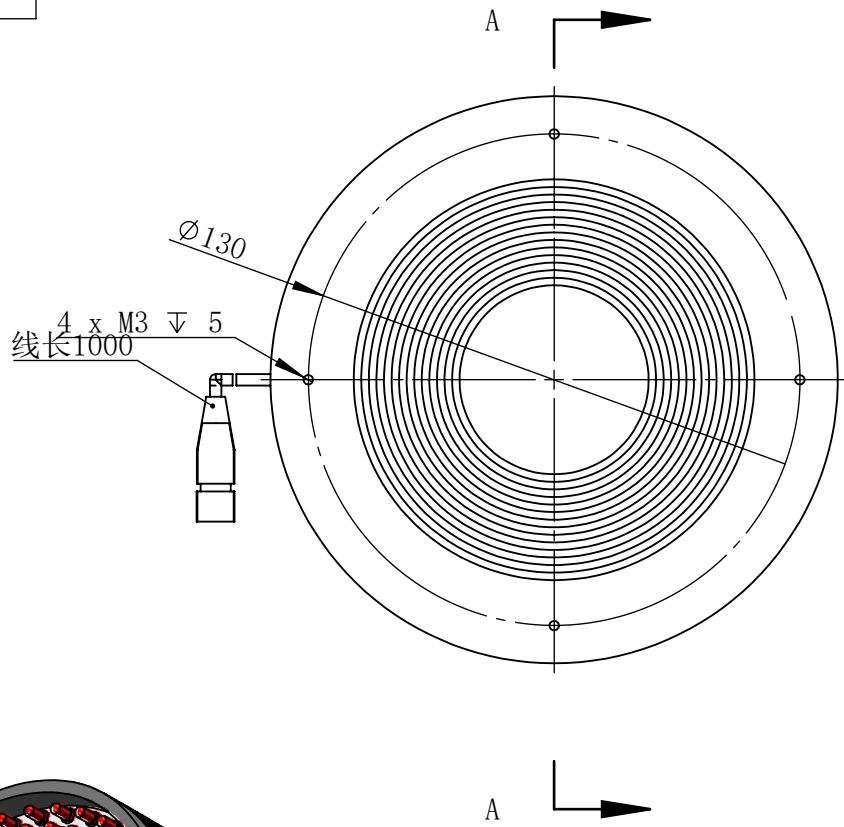

Color	Voltage	Power
White	24V	15W
Blue	24V	15W
Red	24V	12W
Weight	About 478g	

视角		上海楷威光电科技有限公司 Shanghai K-WELL Photoelectric Technology Co.,Ltd.				
未标注尺寸公差 按标准公差等级	IT13	KW-R150				
设计	Timmy					
审核		比例	1:2	第 张 共 张	版本	V2.0.1
图纸大小	A4	未经允许严禁复制 Copyright (c) kwell-mv.com				
日期	2020/01/01					