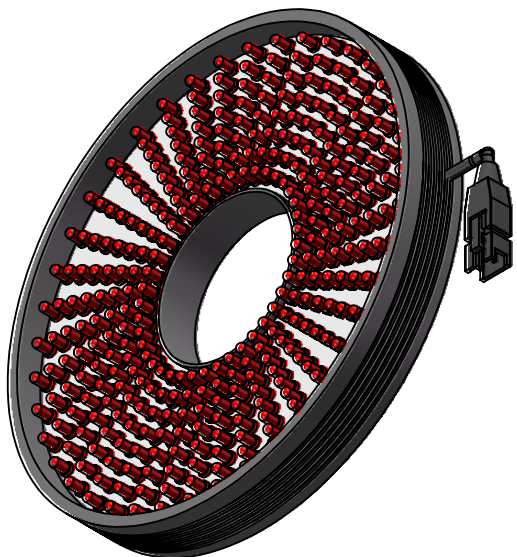

Color	Voltage	Power
White	24V	15W
Blue	24V	15W
Red	24V	12W
Weight	About 478g	

视角		上海楷威光电科技有限公司 Shanghai K-WELL Photoelectric Technology Co.,Ltd.				
未标注尺寸公差 按标准公差等级	IT13	KW-R150				
设计	Timmy					
审核		比例	1:2	第 张 共 张	版本	V2.0.1
图纸大小	A4	未经允许严禁复制 Copyright (c) kwell-mv.com				
日期	2020/01/01					