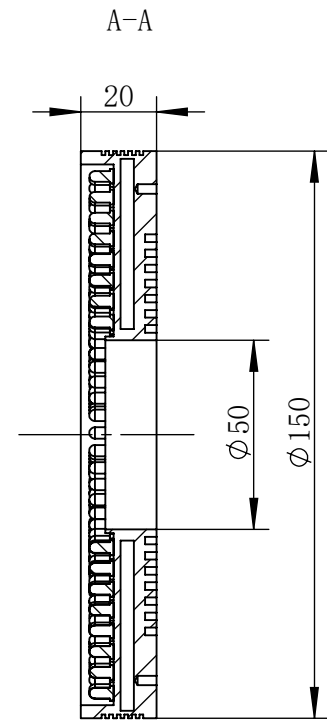

Color	Voltage	Power
White	24V	15W
Blue	24V	15W
Red	24V	12W
Weight	About 478g	

视角		上海楷威光电科技有限公司 Shanghai K-WELL Photoelectric Technology Co.,Ltd.				
未标注尺寸公差 按标准公差等级	IT13	KW-R150				
设计	Timmy					
审核		比例	1:2	第 张 共 张	版本	V2.0.1
图纸大小	A4	未经允许严禁复制 Copyright (c) kwell-mv.com				
日期	2020/01/01					