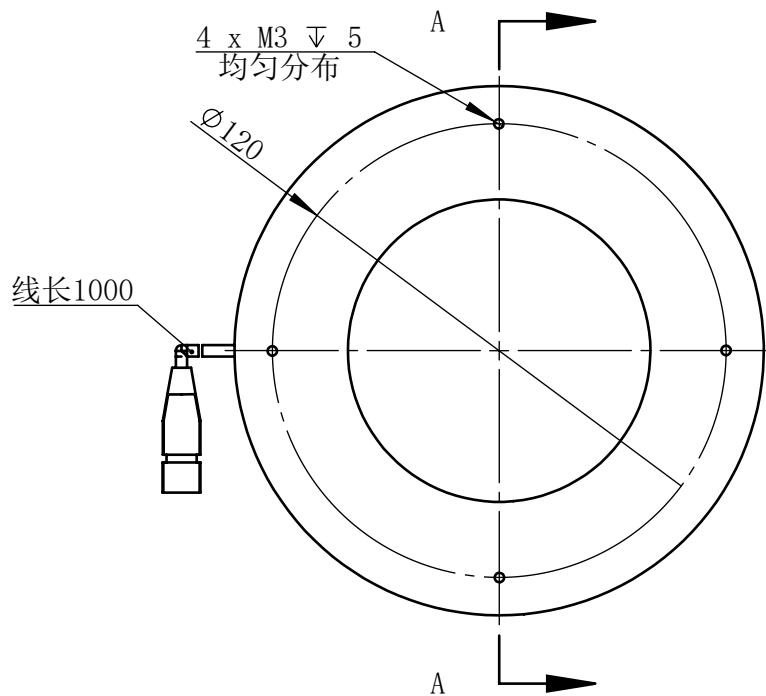

Color	Voltage	Power
White	24V	8.3W
Blue	24V	8.3W
Red	24V	6.2W
Weight	About 410g	

视角		 上海楷威光电科技有限公司 Shanghai K-WELL Photoelectric Technology Co.,Ltd.				
未标注尺寸公差 按标准公差等级	IT13	<h1>KW-R14030</h1>				
设计	Timmy					
审核		比例	1:2	第 张 共 张	版本	V2.0.1
图纸大小	A4	未经允许严禁复制 Copyright (c) kwell-mv.com				
日期	2020/01/01					