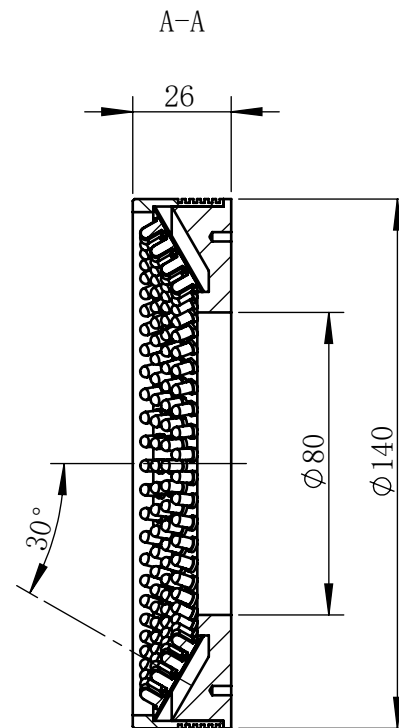

Color	Voltage	Power
White	24V	8.3W
Blue	24V	8.3W
Red	24V	6.2W
Weight	About 410g	

视角		 上海楷威光电科技有限公司 Shanghai K-WELL Photoelectric Technology Co.,Ltd.				
未标注尺寸公差 按标准公差等级	IT13	<h1>KW-R14030</h1>				
设计	Timmy					
审核		比例	1:2	第 张 共 张	版本	V2.0.1
图纸大小	A4	未经允许严禁复制 Copyright (c) kwell-mv.com				
日期	2020/01/01					