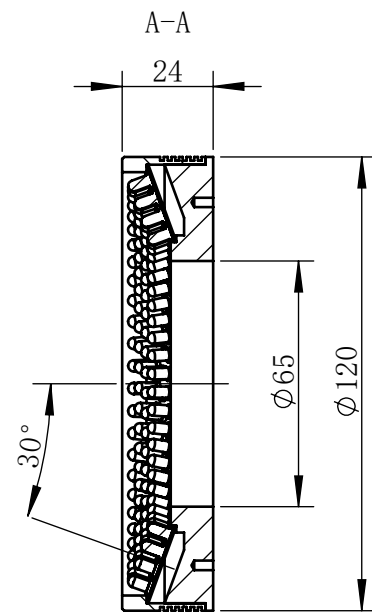

Color	Voltage	Power
White	24V	7.8W
Blue	24V	7.8W
Red	24V	6.1W
Weight	About 311g	

视角		上海楷威光电科技有限公司 Shanghai K-WELL Photoelectric Technology Co.,Ltd.				
未标注尺寸公差 按标准公差等级	IT13	<h1>KW-R12030</h1>				
设计	Timmy					
审核		比例	1:2	第 张 共 张	版本	V2.0.1
图纸大小	A4	未经允许严禁复制 Copyright (c) kwell-mv.com				
日期	2020/01/01					