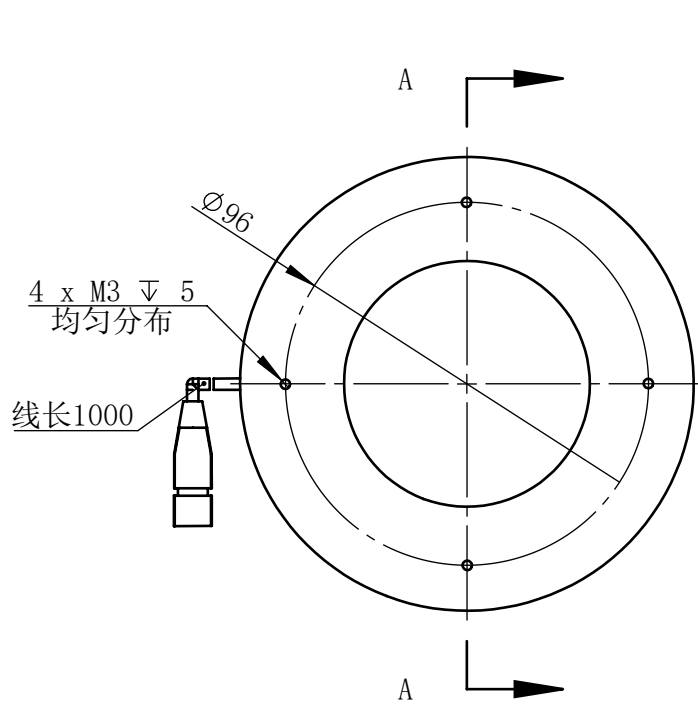

Color	Voltage	Power
White	24V	7.8W
Blue	24V	7.8W
Red	24V	6.1W
Weight	About 311g	

视角		上海楷威光电科技有限公司 Shanghai K-WELL Photoelectric Technology Co.,Ltd.				
未标注尺寸公差 按标准公差等级	IT13	<h1>KW-R12030</h1>				
设计	Timmy					
审核		比例	1:2	第 张 共 张	版本	V2.0.1
图纸大小	A4	未经允许严禁复制 Copyright (c) kwell-mv.com				
日期	2020/01/01					