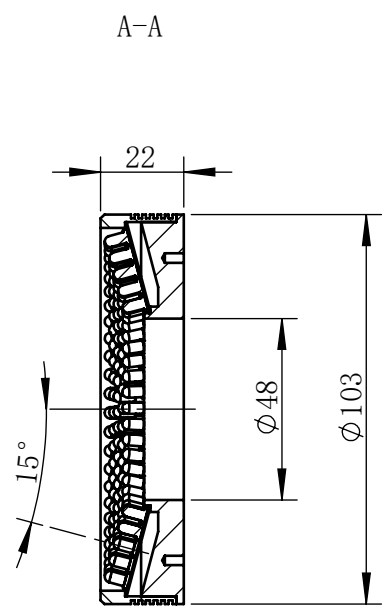

Color	Voltage	Power
White	24V	7.5W
Blue	24V	7.5W
Red	24V	5.8W
Weight	About 253g	

视角		上海楷威光电科技有限公司 Shanghai K-WELL Photoelectric Technology Co., Ltd.				
未标注尺寸公差 按标准公差等级	IT13	KW-R10315				
设计	Timmy					
审核		比例	1:2	第 张 共 张	版本	V2.0.1
图纸大小	A4	未经允许严禁复制 Copyright (c) kwell-mv.com				
日期	2020/01/01					