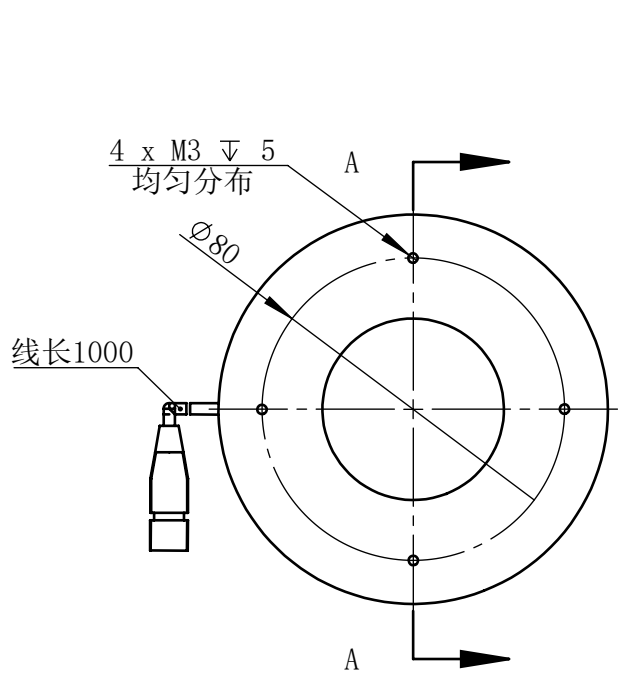

Color	Voltage	Power
White	24V	7.5W
Blue	24V	7.5W
Red	24V	5.8W
Weight	About 253g	

视角		上海楷威光电科技有限公司 Shanghai K-WELL Photoelectric Technology Co., Ltd.				
未标注尺寸公差 按标准公差等级	IT13	KW-R10315				
设计	Timmy					
审核		比例	1:2	第 张 共 张	版本	V2.0.1
图纸大小	A4	未经允许严禁复制 Copyright (c) kwell-mv.com				
日期	2020/01/01					