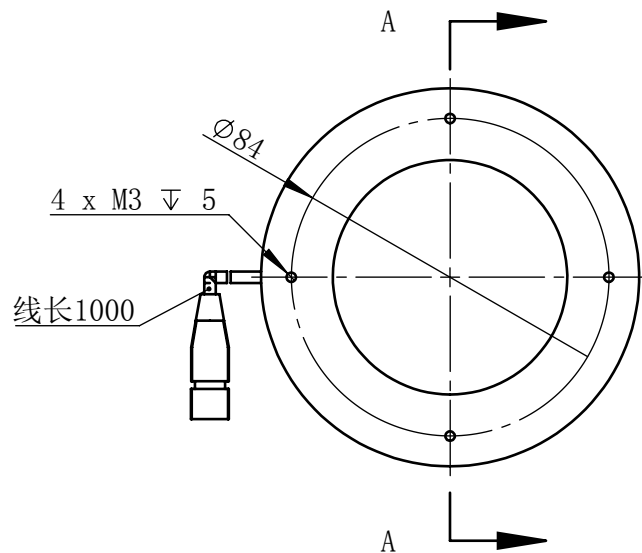

Color	Voltage	Power
White	24V	8W
Blue	24V	8W
Red	24V	5.6W
Weight	About 160g	

视角		 上海楷威光电科技有限公司 Shanghai K-WELL Photoelectric Technology Co.,Ltd.				
未标注尺寸公差 按标准公差等级	IT13	<h1>KW-R10060</h1>				
设计	Timmy					
审核		比例	1:1	第 张 共 张	版本	V2.0.1
图纸大小	A4	未经允许严禁复制 Copyright (c) kwell-mv.com				
日期	2020/01/01					