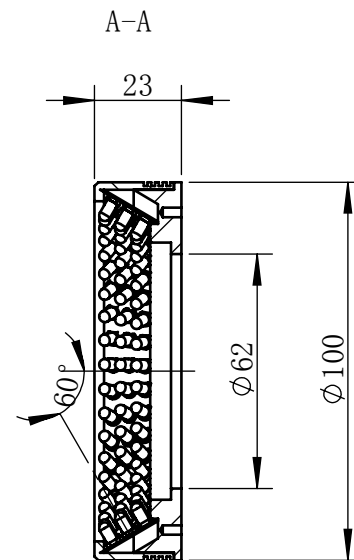

Color	Voltage	Power
White	24V	8W
Blue	24V	8W
Red	24V	5.6W
Weight	About 160g	

视角		 上海楷威光电科技有限公司 Shanghai K-WELL Photoelectric Technology Co.,Ltd.				
未标注尺寸公差 按标准公差等级	IT13	<h1>KW-R10060</h1>				
设计	Timmy					
审核		比例	1:1	第 张 共 张	版本	V2.0.1
图纸大小	A4	未经允许严禁复制 Copyright (c) kwell-mv.com				
日期	2020/01/01					