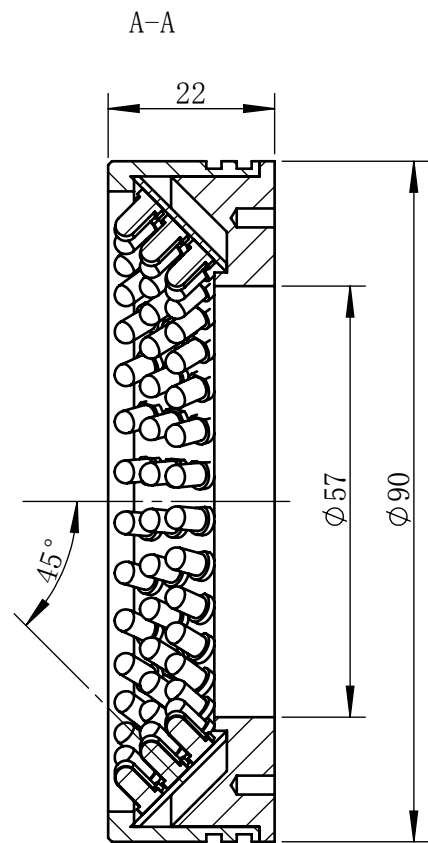

Weight	About 162g	

视角		上海楷威光电科技有限公司 Shanghai K-WELL Photoelectric Technology Co., Ltd.				
未标注尺寸公差 按标准公差等级	IT13	KW-R9045-UV				
设计	Timmy					
审核		比例	1:1	第 张 共 张	版本	V2.0.1
图纸大小	A4	未经允许严禁复制 Copyright (c) kwell-mv.com				
日期	2020/01/01					