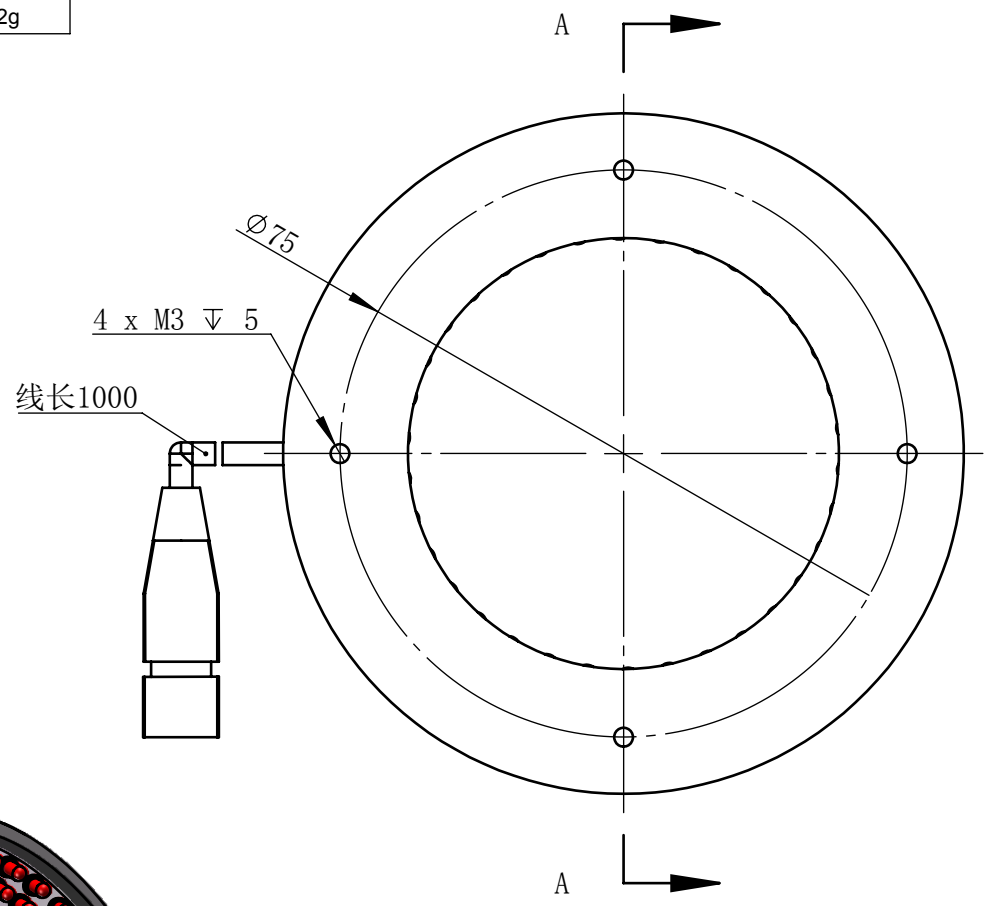

Weight	About 162g	

视角		上海楷威光电科技有限公司 Shanghai K-WELL Photoelectric Technology Co., Ltd.				
未标注尺寸公差 按标准公差等级	IT13	KW-R9045-UV				
设计	Timmy					
审核		比例	1:1	第 张 共 张	版本	V2.0.1
图纸大小	A4	未经允许严禁复制 Copyright (c) kwell-mv.com				
日期	2020/01/01					