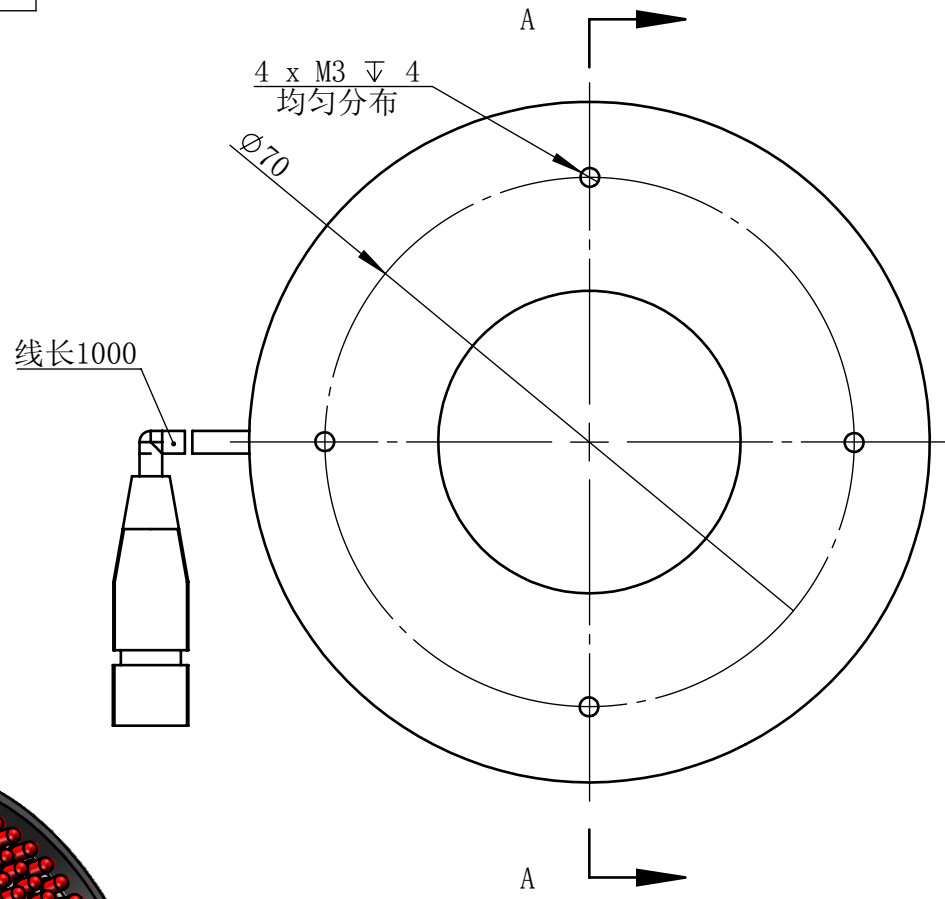

Weight	About 180g	

视角		上海楷威光电科技有限公司 Shanghai K-WELL Photoelectric Technology Co.,Ltd.				
未标注尺寸公差 按标准公差等级	IT13	<h1>KW-R9015-UV</h1>				
设计	Timmy					
审核		比例	1:1	第 张 共 张	版本	V2.0.1
图纸大小	A4	未经允许严禁复制 Copyright (c) kwell-mv.com				
日期	2020/01/01					