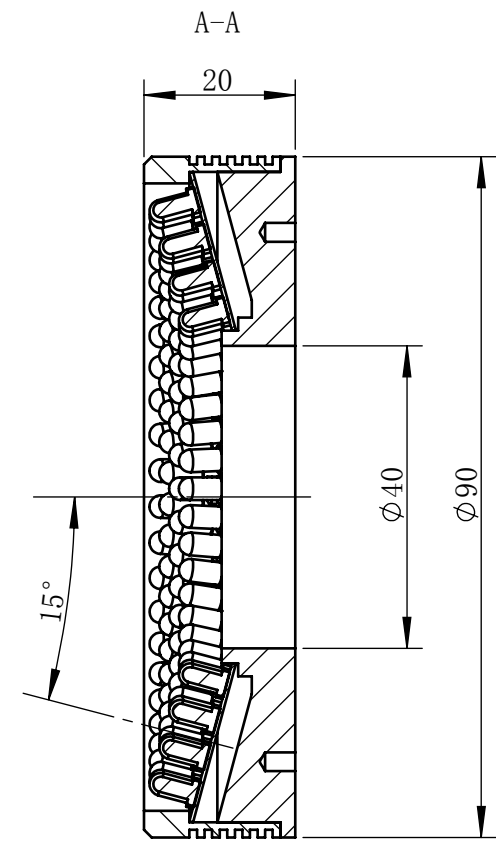

Weight	About 180g	

视角		上海楷威光电科技有限公司 Shanghai K-WELL Photoelectric Technology Co.,Ltd.				
未标注尺寸公差 按标准公差等级	IT13	<h1>KW-R9015-UV</h1>				
设计	Timmy					
审核		比例	1:1	第 张 共 张	版本	V2.0.1
图纸大小	A4	未经允许严禁复制 Copyright (c) kwell-mv.com				
日期	2020/01/01					