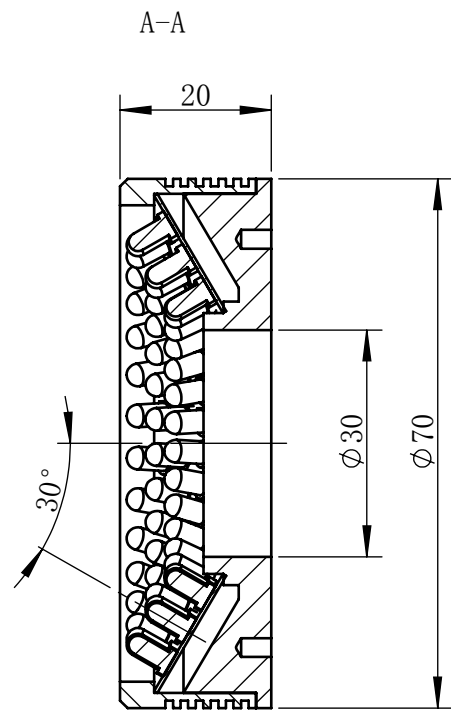

Weight	About 120g	

视角		上海楷威光电科技有限公司 Shanghai K-WELL Photoelectric Technology Co.,Ltd.				
未标注尺寸公差 按标准公差等级	IT13	<h1>KW-R7030-UV</h1>				
设计	Timmy					
审核		比例	1:1	第 张 共 张	版本	V2.0.1
图纸大小	A4	未经允许严禁复制 Copyright (c) kwell-mv.com				
日期	2020/01/01					