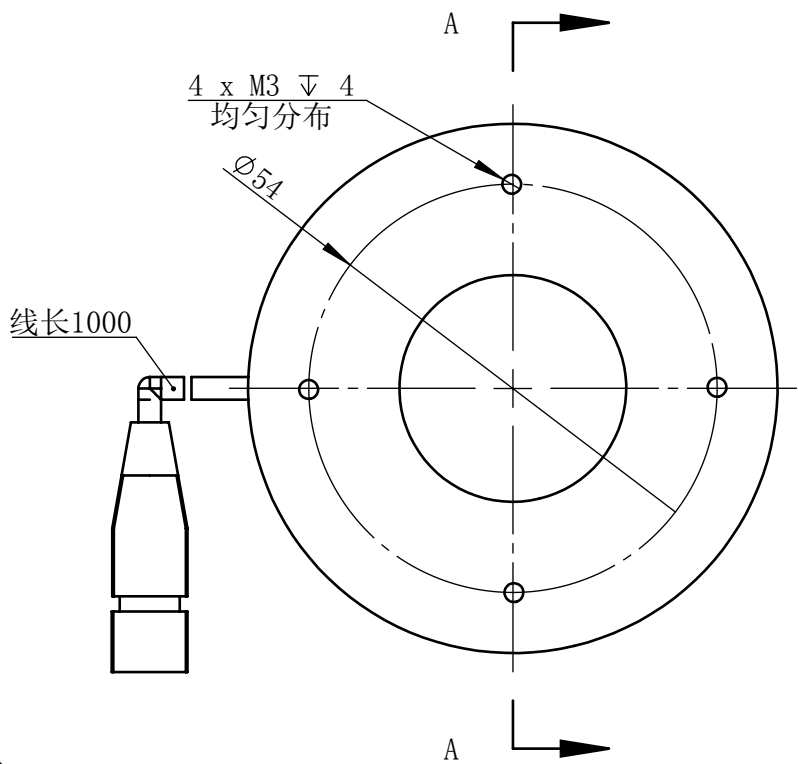

Weight	About 120g	

视角		上海楷威光电科技有限公司 Shanghai K-WELL Photoelectric Technology Co.,Ltd.				
未标注尺寸公差 按标准公差等级	IT13	<h1>KW-R7030-UV</h1>				
设计	Timmy					
审核		比例	1:1	第 张 共 张	版本	V2.0.1
图纸大小	A4	未经允许严禁复制 Copyright (c) kwell-mv.com				
日期	2020/01/01					