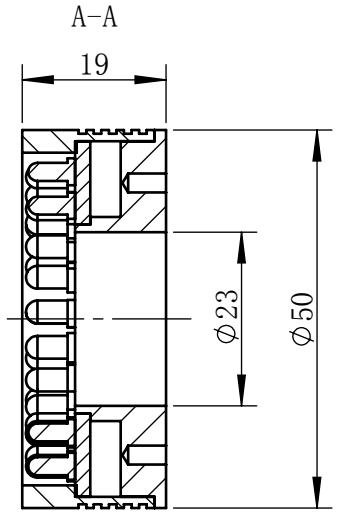

Weight	About 70g	

视角		 上海楷威光电科技有限公司 Shanghai K-WELL Photoelectric Technology Co.,Ltd.				
未标注尺寸公差 按标准公差等级	<b>IT13</b>	<h1>KW-R50-UV</h1>				
设计	Timmy					
审核		比例	1:1	第 张 共 张	版本	V2.0.1
图纸大小	A4	未经允许严禁复制 Copyright (c) kwell-mv.com				
日期	2020/01/01					