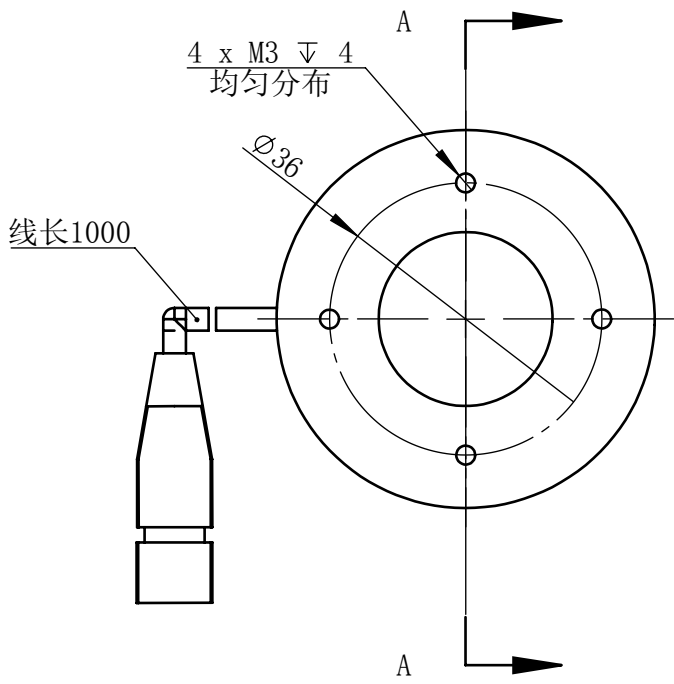

Weight	About 70g	

视角		 上海楷威光电科技有限公司 Shanghai K-WELL Photoelectric Technology Co.,Ltd.				
未标注尺寸公差 按标准公差等级	<b>IT13</b>	<h1>KW-R50-UV</h1>				
设计	Timmy					
审核		比例	1:1	第 张 共 张	版本	V2.0.1
图纸大小	A4	未经允许严禁复制 Copyright (c) kwell-mv.com				
日期	2020/01/01					