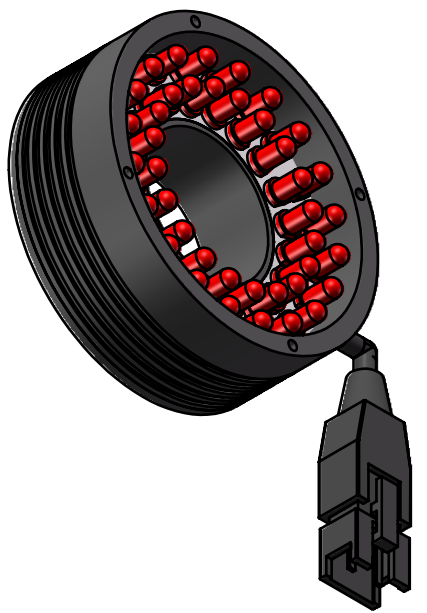

Weight	About 70g	

视角		 上海楷威光电科技有限公司 Shanghai K-WELL Photoelectric Technology Co.,Ltd.				
未标注尺寸公差 按标准公差等级	<b>IT13</b>	<h1>KW-R50-UV</h1>				
设计	Timmy					
审核		比例	1:1	第 张 共 张	版本	V2.0.1
图纸大小	A4	未经允许严禁复制 Copyright (c) kwell-mv.com				
日期	2020/01/01					