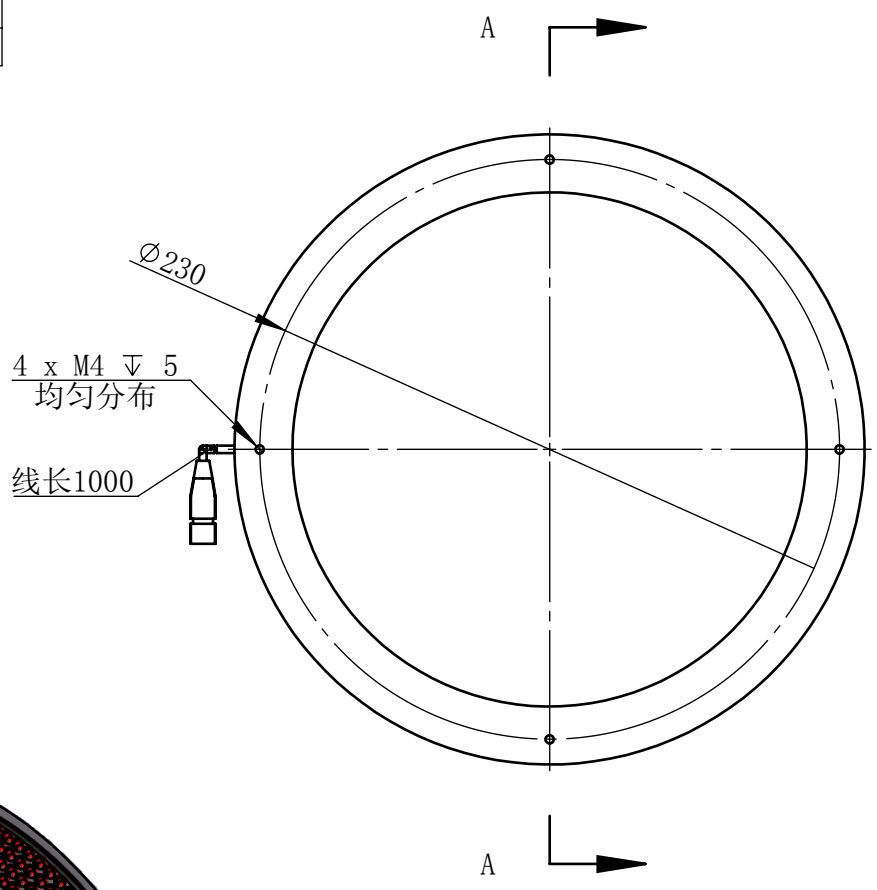

Weight	About 750g	

视角		上海楷威光电科技有限公司 Shanghai K-WELL Photoelectric Technology Co.,Ltd.				
未标注尺寸公差 按标准公差等级	IT13	<h1 style="text-align: center;">KW-R25060-UV</h1>				
设计	Timmy					
审核		比例	1:3	第 张 共 张	版本	V2.0.1
图纸大小	A4	未经允许严禁复制 Copyright (c) kwell-mv.com				
日期	2020/01/01					