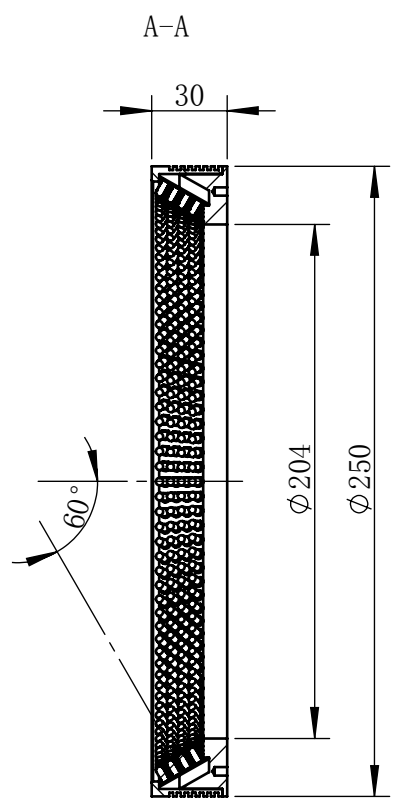

Weight	About 750g	

视角		上海楷威光电科技有限公司 Shanghai K-WELL Photoelectric Technology Co.,Ltd.				
未标注尺寸公差 按标准公差等级	IT13	<h1 style="text-align: center;">KW-R25060-UV</h1>				
设计	Timmy					
审核		比例	1:3	第 张 共 张	版本	V2.0.1
图纸大小	A4	未经允许严禁复制 Copyright (c) kwell-mv.com				
日期	2020/01/01					