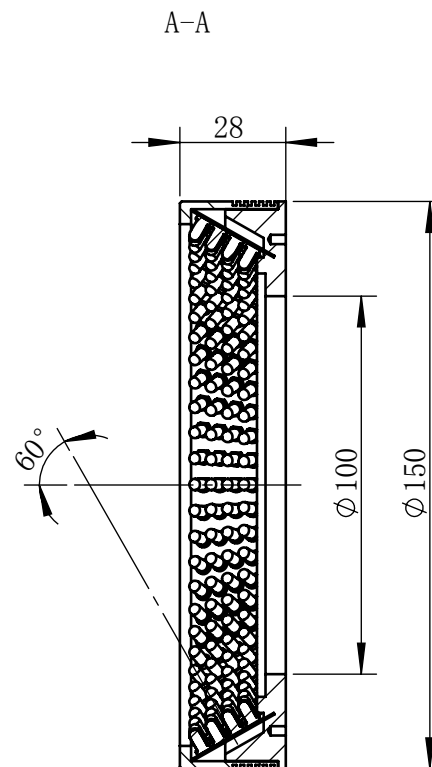

Weight	About 340g	

视角		上海楷威光电科技有限公司 Shanghai K-WELL Photoelectric Technology Co.,Ltd.				
未标注尺寸公差 按标准公差等级	IT13	KW-R15060-UV				
设计	Timmy					
审核		比例	1:2	第 张 共 张	版本	V2.0.1
图纸大小	A4	未经允许严禁复制 Copyright (c) kwell-mv.com				
日期	2020/01/01					