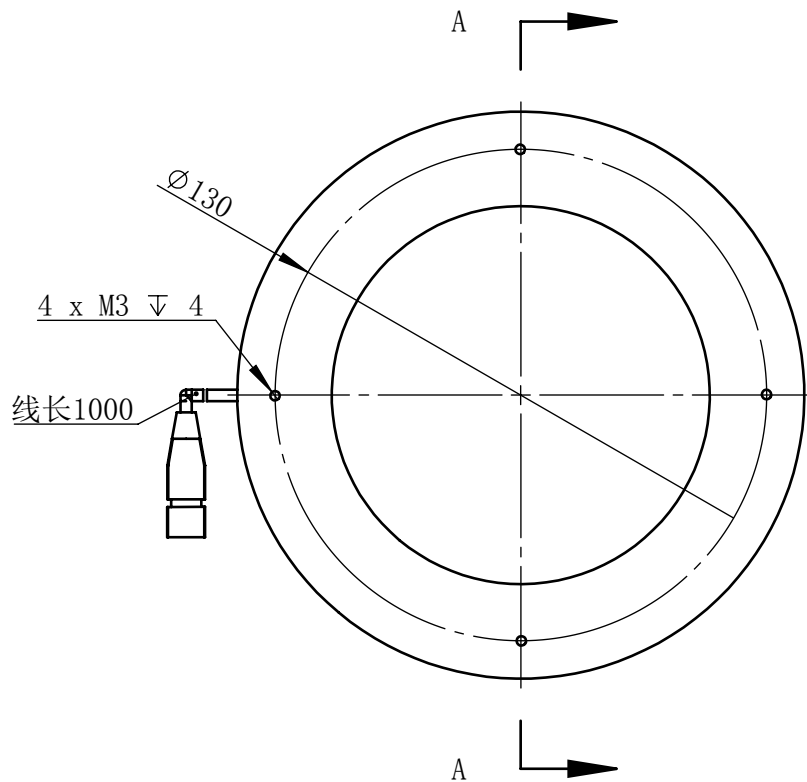

Weight	About 340g	

视角		上海楷威光电科技有限公司 Shanghai K-WELL Photoelectric Technology Co.,Ltd.				
未标注尺寸公差 按标准公差等级	IT13	KW-R15060-UV				
设计	Timmy					
审核		比例	1:2	第 张 共 张	版本	V2.0.1
图纸大小	A4	未经允许严禁复制 Copyright (c) kwell-mv.com				
日期	2020/01/01					