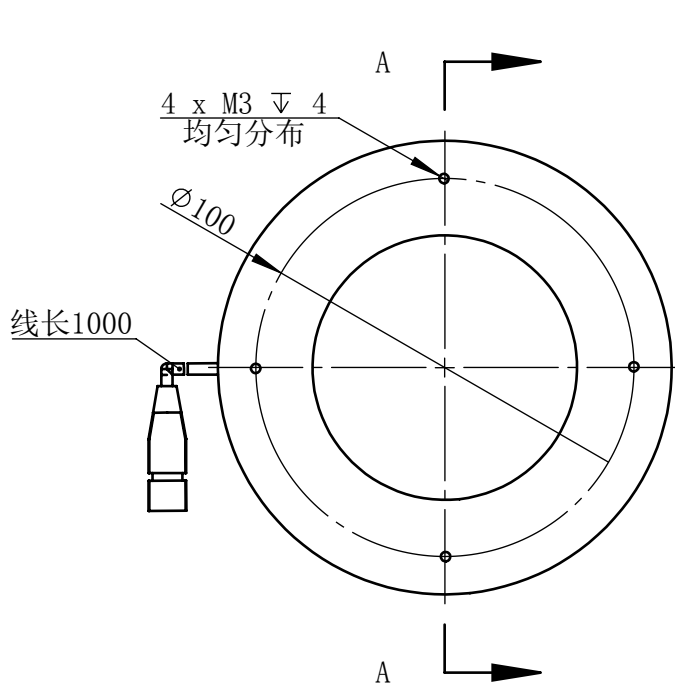

Weight	About 285g	

视角		上海楷威光电科技有限公司 Shanghai K-WELL Photoelectric Technology Co.,Ltd.				
未标注尺寸公差 按标准公差等级	IT13	KW-R12060-UV				
设计	Timmy					
审核		比例	1:2	第 张 共 张	版本	V2.0.1
图纸大小	A4	未经允许严禁复制 Copyright (c) kwell-mv.com				
日期	2020/01/01					