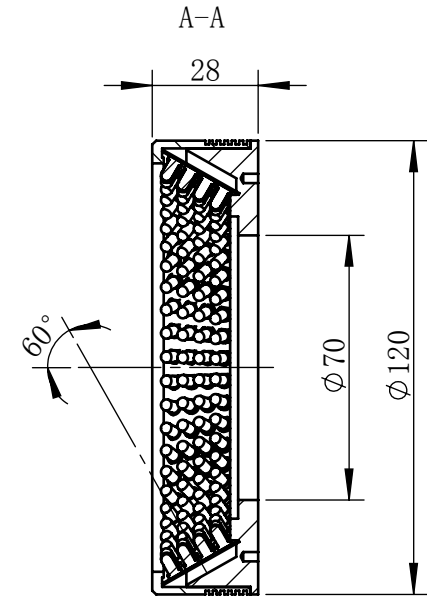

Weight	About 285g	

视角		上海楷威光电科技有限公司 Shanghai K-WELL Photoelectric Technology Co.,Ltd.				
未标注尺寸公差 按标准公差等级	IT13	KW-R12060-UV				
设计	Timmy					
审核		比例	1:2	第 张 共 张	版本	V2.0.1
图纸大小	A4	未经允许严禁复制 Copyright (c) kwell-mv.com				
日期	2020/01/01					