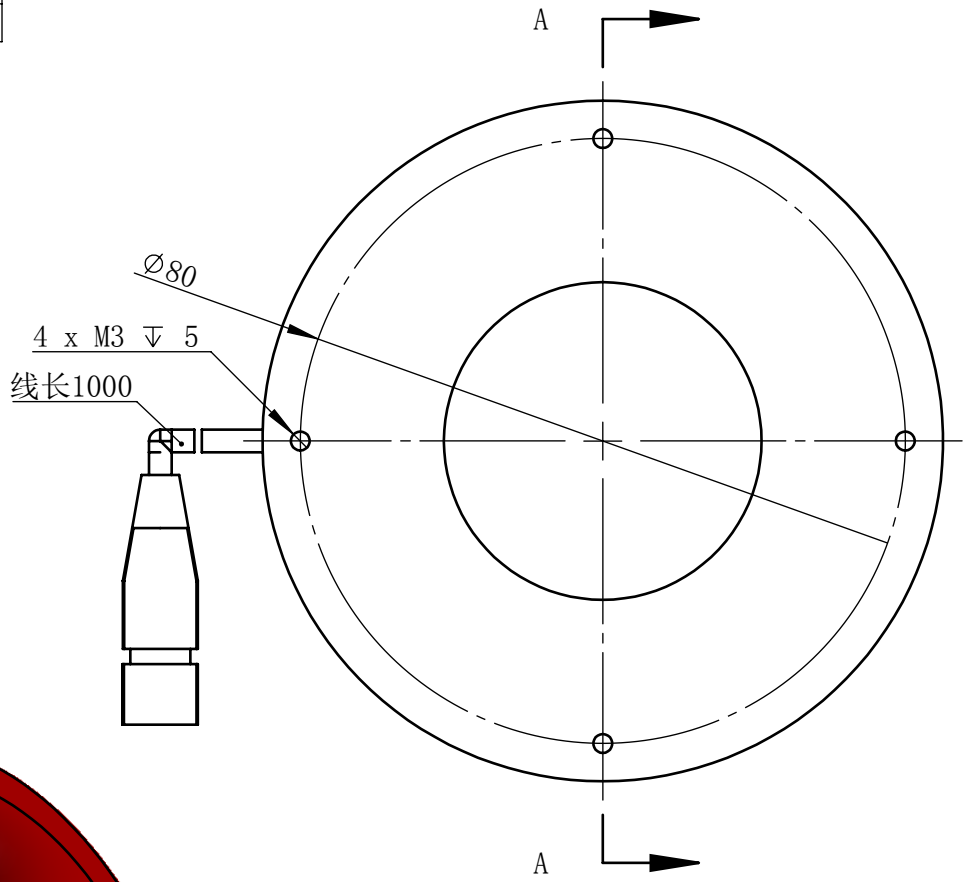

Color	Voltage	Power
White	24V	5.6W
Blue	24V	5.6W
Red	24V	4.2W
Weight	About 171g	

视角		上海楷威光电科技有限公司 Shanghai K-WELL Photoelectric Technology Co.,Ltd.				
未标注尺寸公差 按标准公差等级	IT13	<h1>KW-RID90-RGB</h1>				
设计	Timmy					
审核		比例	1:1	第 张 共 张	版本	V2.0.1
图纸大小	A4	未经允许严禁复制 Copyright (c) kwell-mv.com				
日期	2020/01/01					