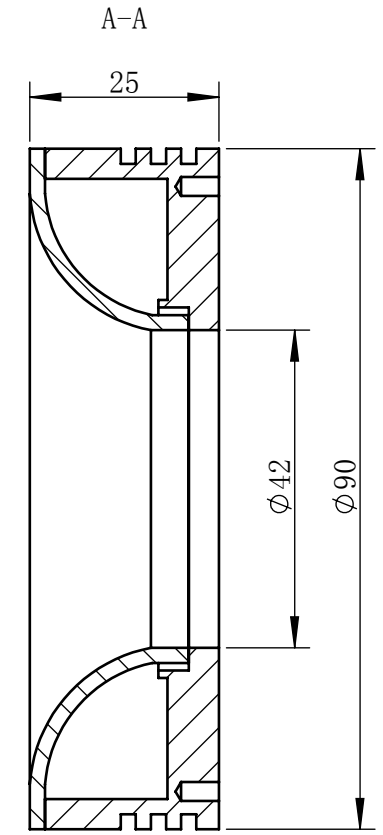

Color	Voltage	Power
White	24V	5.6W
Blue	24V	5.6W
Red	24V	4.2W
Weight	About 171g	

视角		上海楷威光电科技有限公司 Shanghai K-WELL Photoelectric Technology Co.,Ltd.				
未标注尺寸公差 按标准公差等级	IT13	<h1>KW-RID90-RGB</h1>				
设计	Timmy					
审核		比例	1:1	第 张 共 张	版本	V2.0.1
图纸大小	A4	未经允许严禁复制 Copyright (c) kwell-mv.com				
日期	2020/01/01					